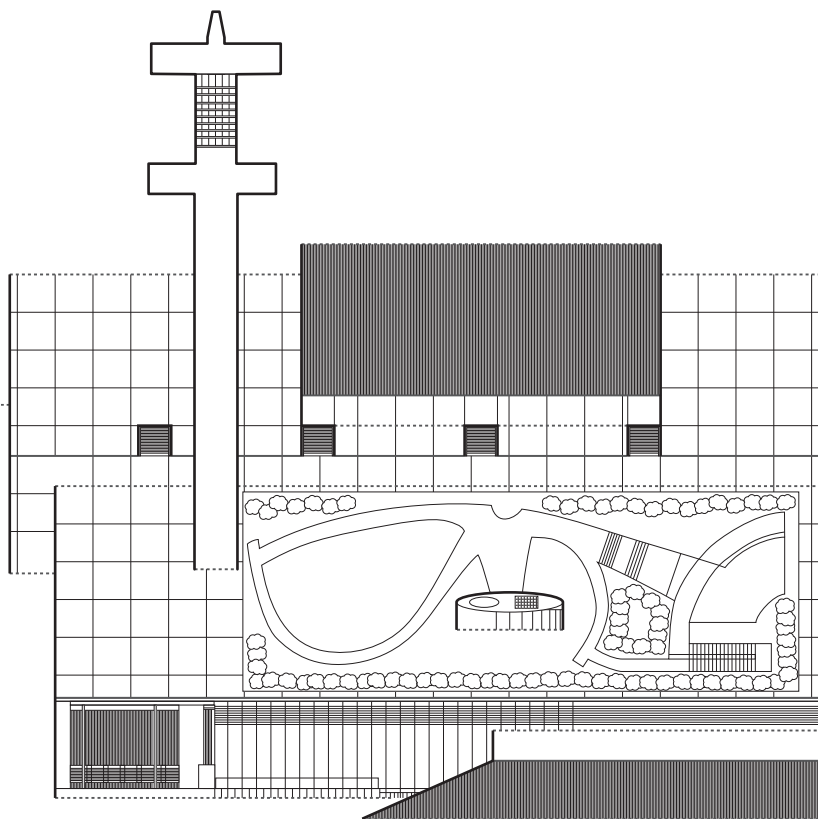

とうきょうりん かいこういきほう さいこう えん      ほん ぶ とう  
東京臨海広域防災公園      本部棟

国土交通省関東地方整備局

— 切取り線

- - 山折線

..... 谷折線

この部分は切取ってください。