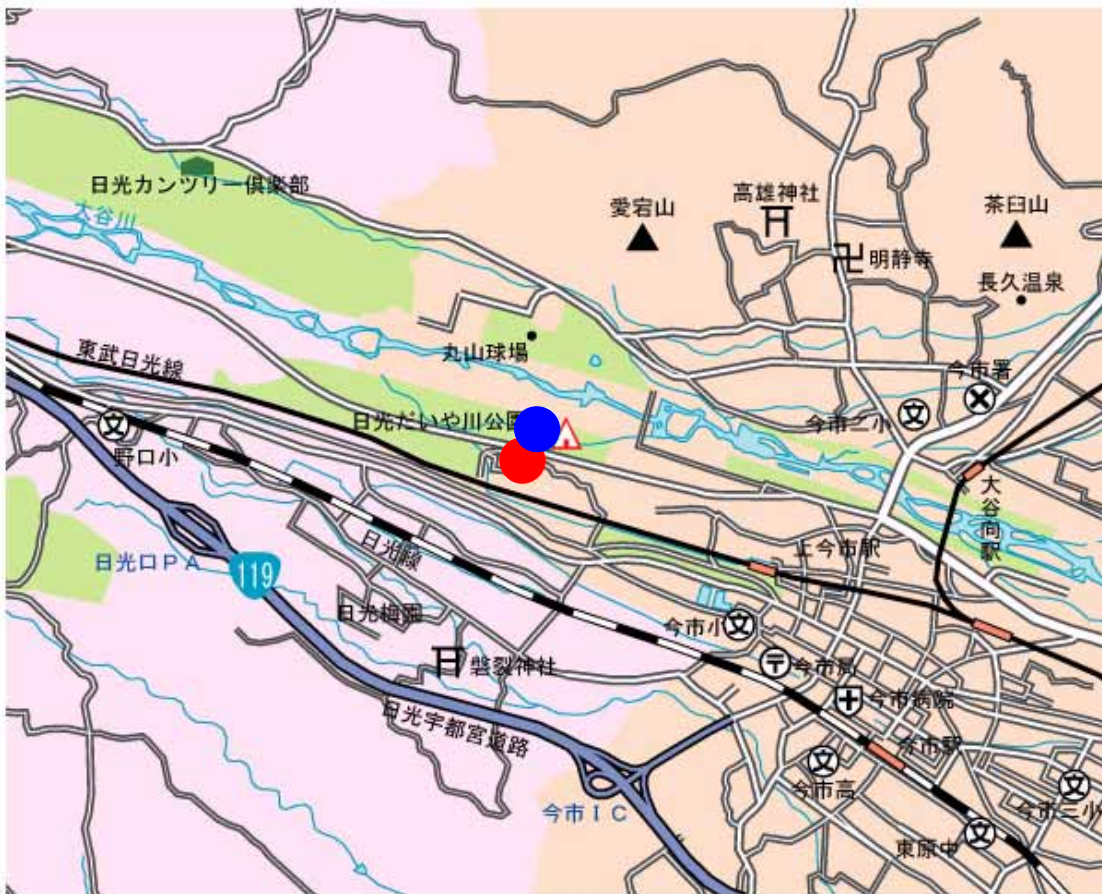

関東とるば

日光だいや川公園

栃木県

撮影スポット情報

撮影場所へのアクセス	大駐車場から徒歩5分
撮影日	2006年3月24日
撮影時間帯	午前
おすすめの撮影時期	特になし
撮影者のコメント	四季折々の雄大な日光連山を楽しめる

位置図(広域版)

位置図(拡大版)

●=駐車場 ●=撮影場所

駐車場情報

名称	日光だいや川公園
所在地	日光市瀬川844
電話番号	0288-23-0111
アクセス	日光宇都宮道路今市ICから国道121号を經由し県道県西大規模公園線を日光市内方面へ4km
駐車台数	323台(うち大型車15台・身障者用13台)
駐車料金	無料
利用時間	8:30~18:00 (3~9月) 8:30~17:00 (10~2月)

[詳しい地図を開く](#)

クリック次ページ

● = 駐車場・● = 撮影場所