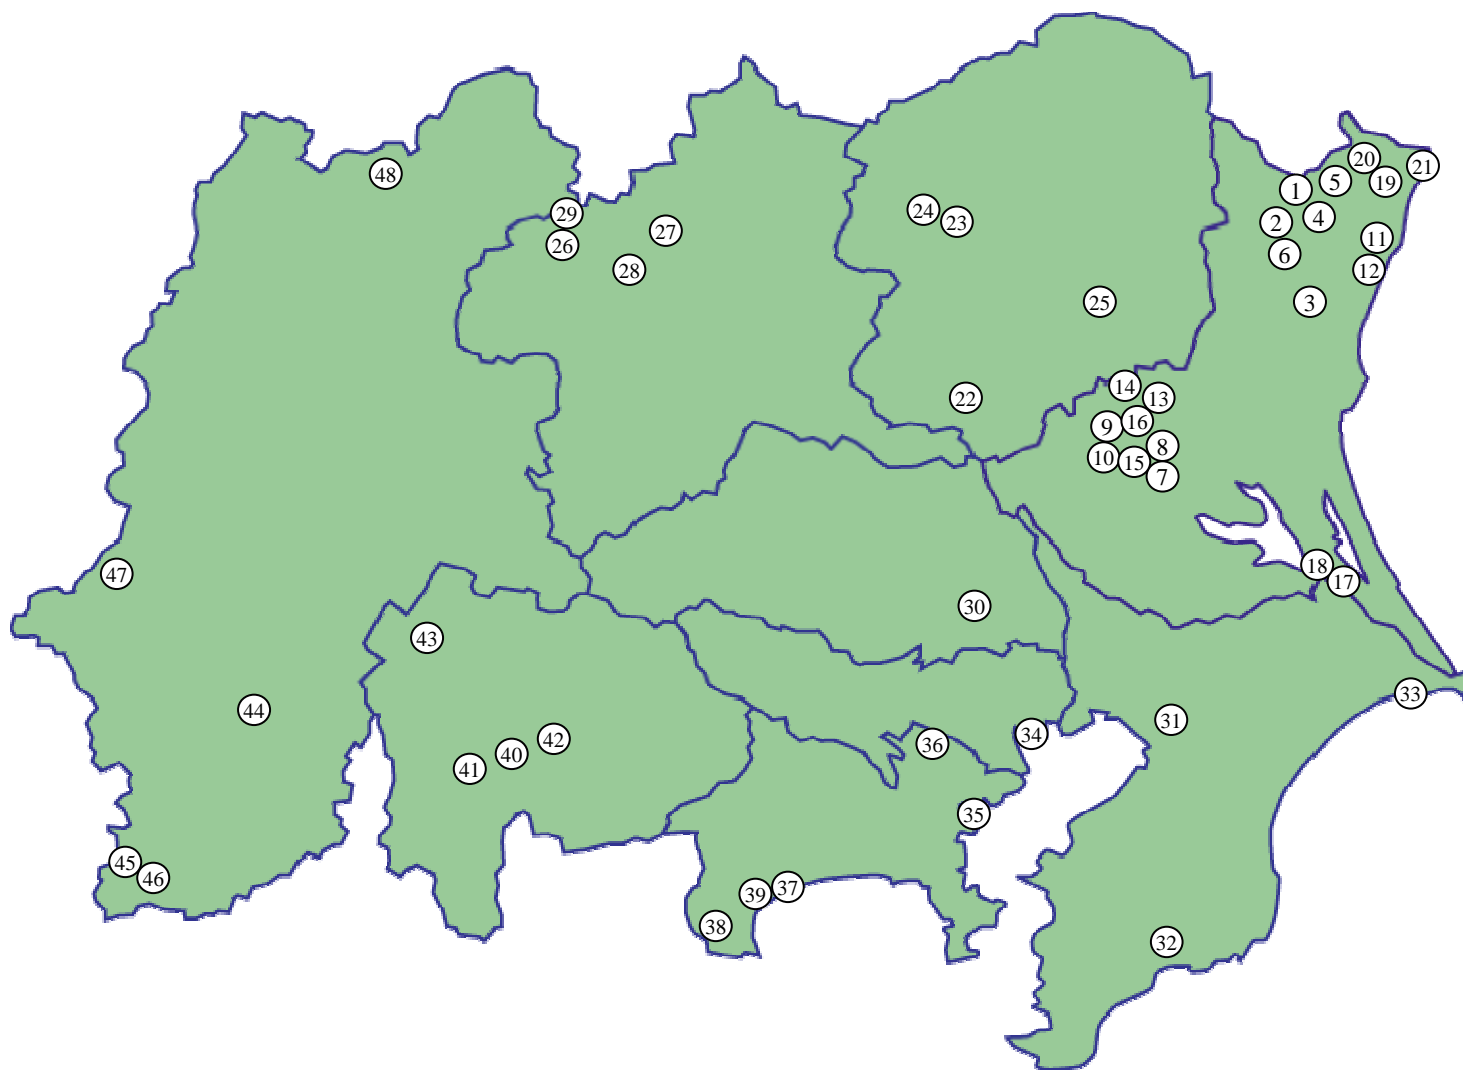

関東「とるば」登録地点一覧

◎とるば登録箇所一覧

No	とるばの名称	所在地	No	とるばの名称	所在地
1	茨城県 せせらぎの郷 さとみ北口公園	茨城県常陸太田市徳田	25	栃木県 飛山城史跡公園	栃木県宇都宮市竹下町
2	竜神ダム	茨城県常陸太田市天下野町	26	群馬県 富士見峠	群馬県吾妻郡六合村大字入山
3	常陸太田市営駐車場	茨城県常陸太田市西一町	27	道の駅 たくみの里	群馬県利根郡みなかみ町須川
4	下滝	茨城県常陸太田市折橋	28	ふるさと公園 たけやま	群馬県吾妻郡中之条町大字五反田
5	プラトールさとみ	茨城県常陸太田市里川町	29	池の峠	群馬県吾妻郡六合村大字入山
6	西金砂神社	茨城県常陸太田市上宮河内町	30	埼玉県 与野公園	埼玉県さいたま市中央区本町西
7	筑波総合体育館	茨城県つくば市北条	31	千葉県 泉自然公園	千葉県若葉区野呂町
8	筑波山市営第1駐車場	茨城県つくば市国松	32	清澄寺	千葉県鴨川市清澄
9	宮山ふるさとふれあい公園	茨城県筑西市宮山	33	飯岡刑部岬展望館	千葉県旭市上永井
10	ポケットパーク中上野	茨城県筑西市福岡新田	34	東京都 シボルブロード公園	東京都港区台場
11	十王パノラマ公園	茨城県日立市十王町友部	35	神奈川県 横浜ベイブリッジスカイウォーク	神奈川県横浜市鶴見区大黒頭
12	かみね公園	茨城県日立市宮田町	36	生田緑地	神奈川県川崎市多摩区枳形
13	福祉センターあまびき	茨城県桜川市本木	37	西湘PA(下り線)	神奈川県小田原市小八幡
14	富谷山ふれあい公園	茨城県筑西市富谷	38	道の駅 箱根峠	神奈川県足柄下郡箱根町箱根字畑引山
15	つくばリソニンロード筑波	茨城県つくば市大字沼田	39	小田原城址公園	神奈川県小田原市城内
16	桜川市真壁高上町	茨城県桜川市真壁町飯塚	40	山梨県 みたまの湯	山梨県西八代郡市川三郷町大塚
17	大膳池ポケットパーク	茨城県潮来市島須	41	日出づる里農村公園	山梨県南巨摩郡増穂町高下
18	権現山公園	茨城県潮来市牛堀	42	笛吹市ふるさと公園	山梨県笛吹市八代町岡
19	童謡の森ふれあいパーク	茨城県北茨城市華川町小豆畑	43	道の駅 白州	山梨県北杜市白州町白須
20	水沼ダム	茨城県北茨城市華川町小豆畑	44	長野県 道の駅 花の里いいじま	長野県上伊那郡飯島町七久保
21	五浦岬公園	茨城県北茨城市大津町五浦	45	道の駅 信州平谷	長野県下伊那郡平谷村
22	栃木県 みかも山公園	栃木県岩舟町下津原	46	やまなみ広場	長野県売木村
23	日光だいや川公園	栃木県日光市瀬川	47	木曾町開田社会体育館	長野県木曾町開田高原西野
24	日光田母沢御用邸記念公園	栃木県日光市本町	48	道の駅 しなの	長野県上水内郡信濃町大字柏原