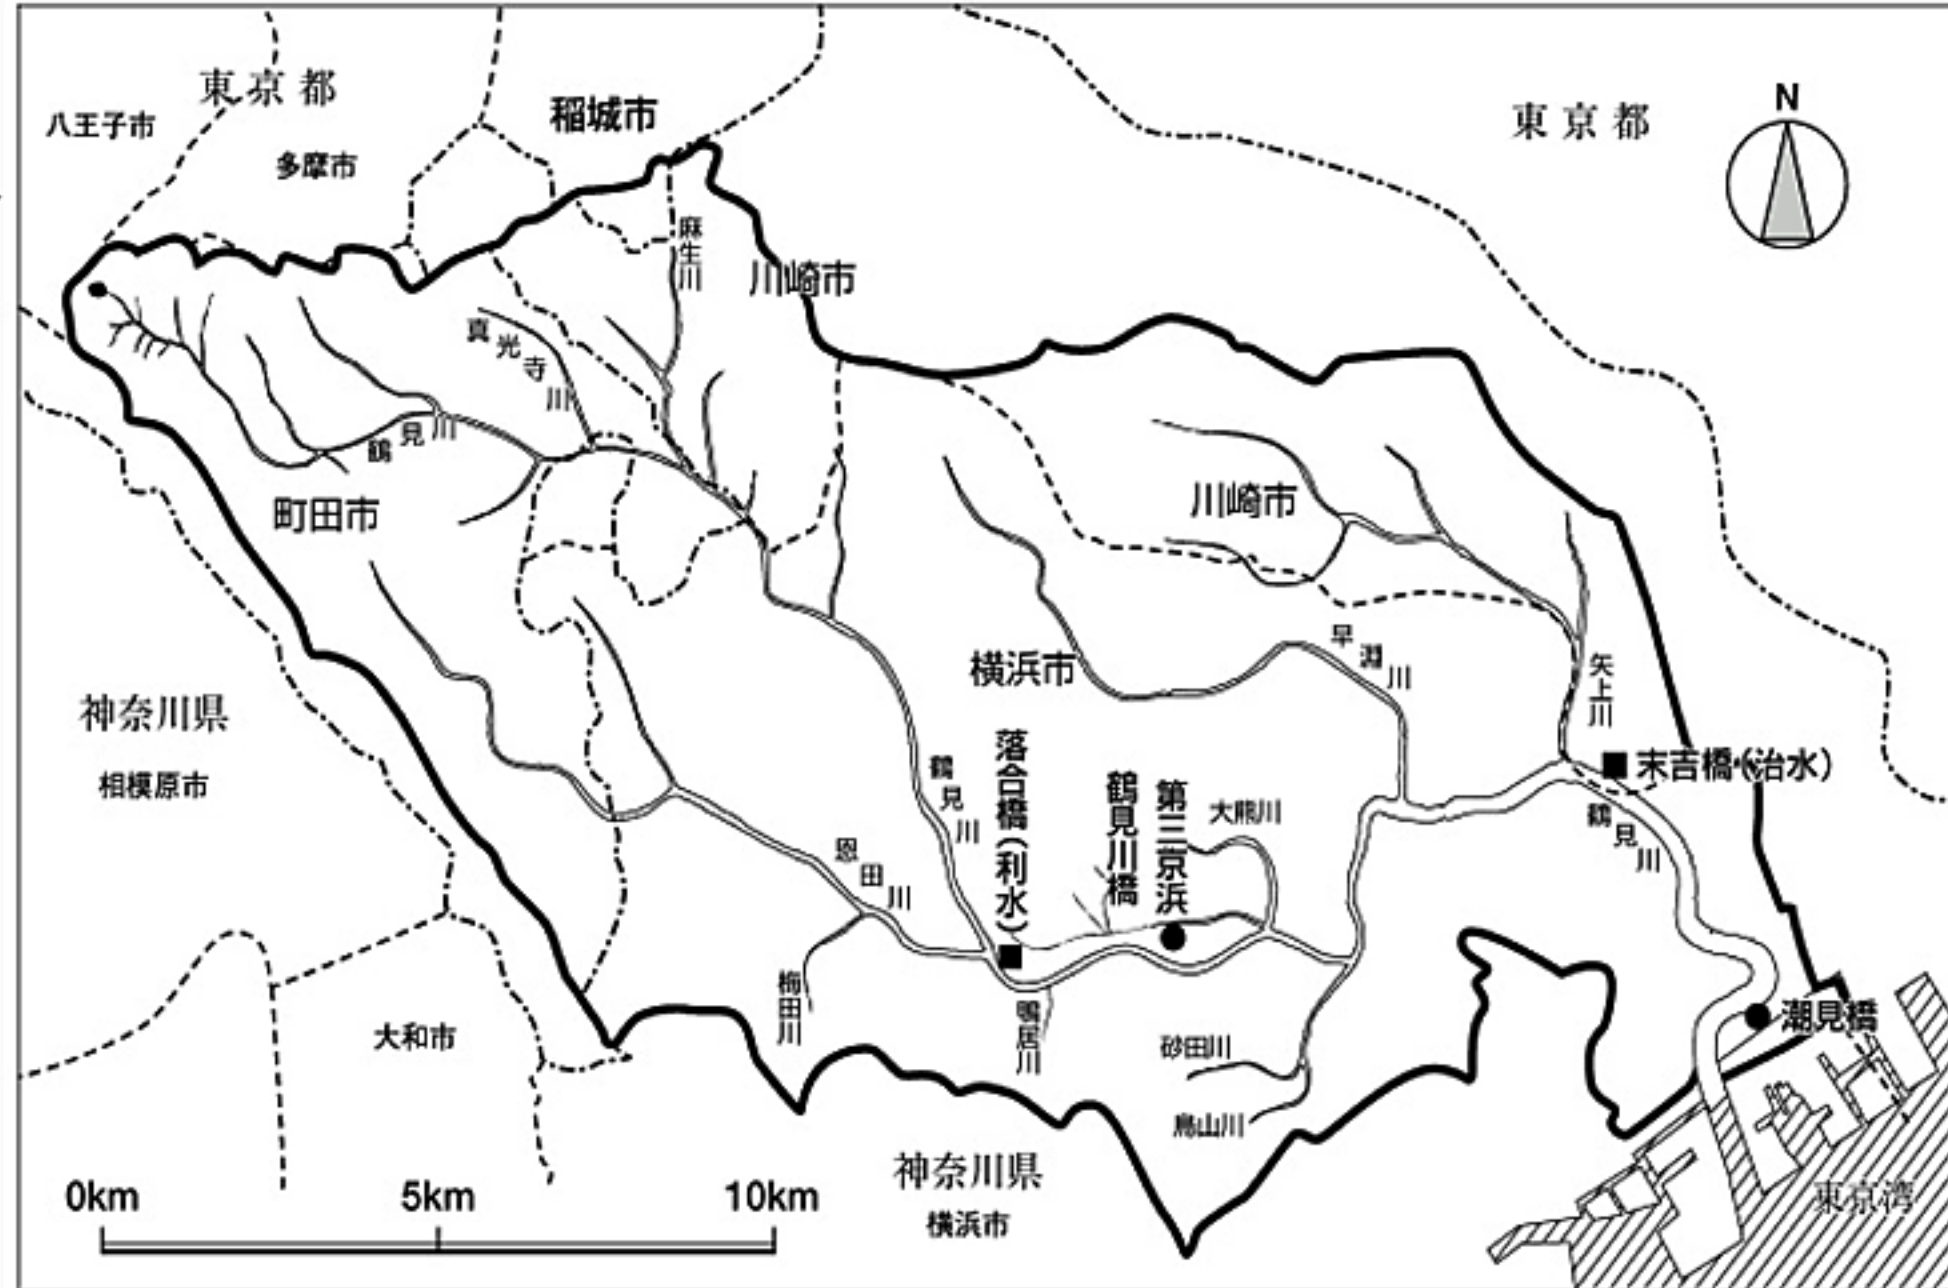

(参考図) 鶴見川水系図

凡 例	
■	基準地点
●	主要な地点
○	流域
---	都県界