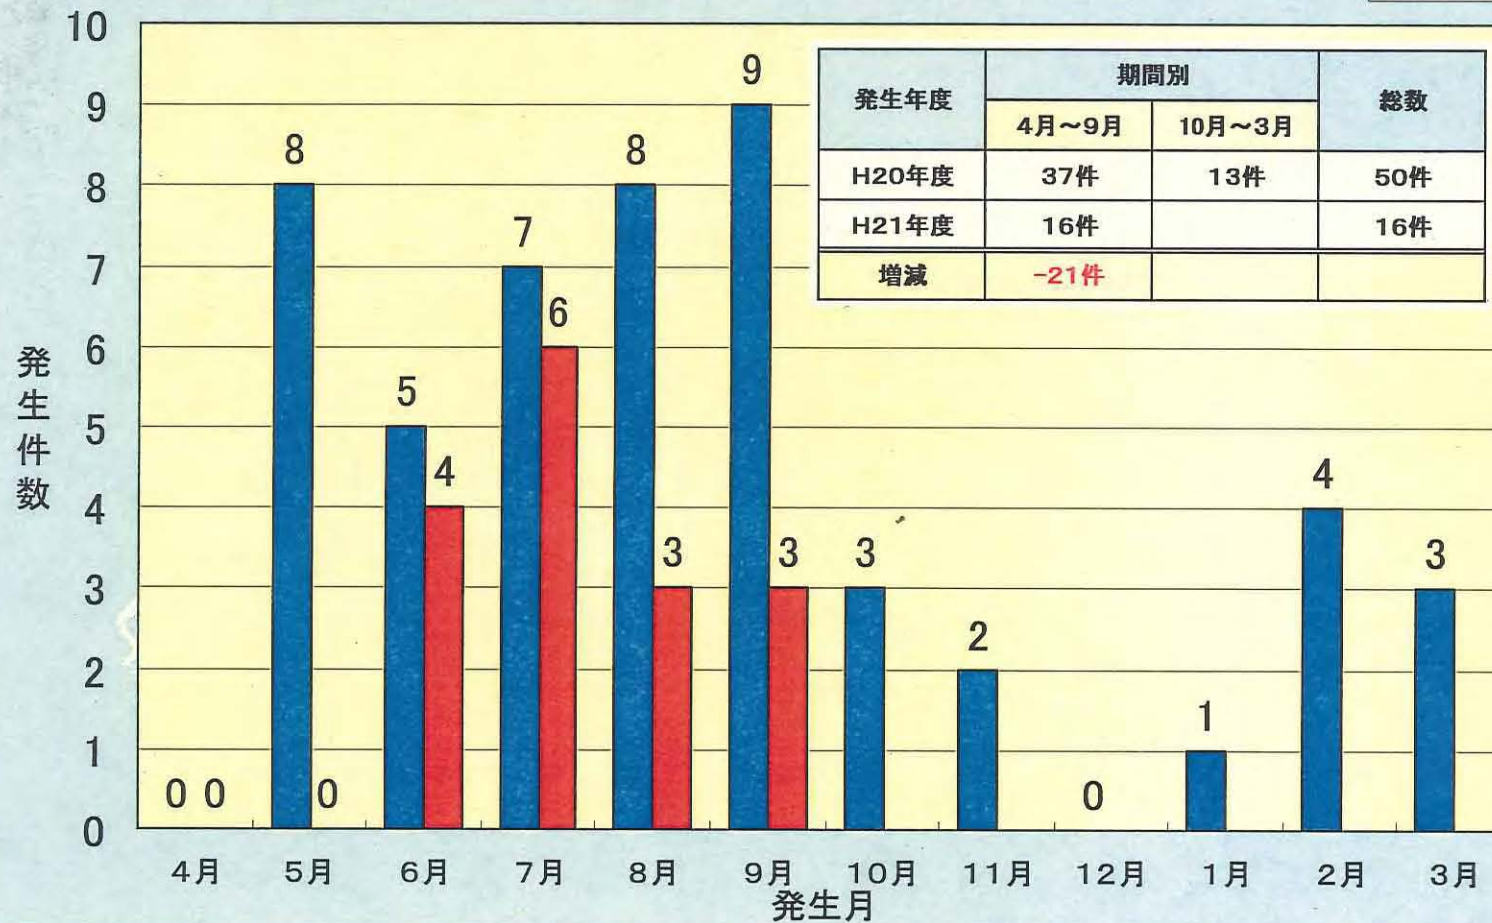

相模川水系における水質事故の発生状況

「相模川水系」水質事故発生状況比較図

■ H20年度
■ H21年度

平成21年度 相模川水系水質事故マップ(上半期)

件数	発生日	水系	河川名	住所	市区町村	原因	対策
1	H21.6.8	相模川	小沢川	神奈川県愛甲郡愛川町角田1030	愛川町	油類の流出	無
2	H21.6.12	相模川	恩曾川	神奈川県厚木市温水208	厚木市	油類の流出	無
3	H21.6.15	相模川	目久尻川	神奈川県高座郡寒川町宮山3116	寒川町	油類の流出	有
4	H21.6.24	相模川	中津川	神奈川県愛甲郡愛川町中津4185-4	愛川町	油類の流出	無
5	H21.7.3	相模川	小鮎川	神奈川県愛甲郡清川村煤ヶ谷3446	清川村	河川の着色	無
6	H21.7.6	相模川	水路	神奈川県愛甲郡愛川町中津4036-11	愛川町	発泡	無
7	H21.7.8	相模川	水路	神奈川県海老名市中野地先	海老名市	白濁	無
8	H21.7.21	相模川	中津川	神奈川県愛甲郡愛川町半原6385	愛川町	油類の流出	有
9	H21.7.27	相模川	中津川	神奈川県愛甲郡愛川町角田574	愛川町	その他	無
10	H21.7.28	相模川	小鮎川	神奈川県愛甲郡清川村煤ヶ谷	清川村	その他	有
11	H21.8.10	相模川	相模川	神奈川県厚木市元町	厚木市	仮設トイレ流出(31基)	有
12	H21.8.13	相模川	相模川	神奈川県平塚市札場町	平塚市	油類の流出	有
13	H21.8.20	相模川	鶴川	山梨県上野原市桐原13880	上野原町	油類の流出	有
14	H21.9.1	相模川	小鮎川	神奈川県厚木市中荻野805	厚木市	魚のへい死	無
15	H21.9.4	相模川	小出川	神奈川県高座郡寒川町岡田388	寒川町	油類の流出	有
16	H21.9.18	相模川	水路	神奈川県海老名市河原口1320	海老名市	油類の流出	有