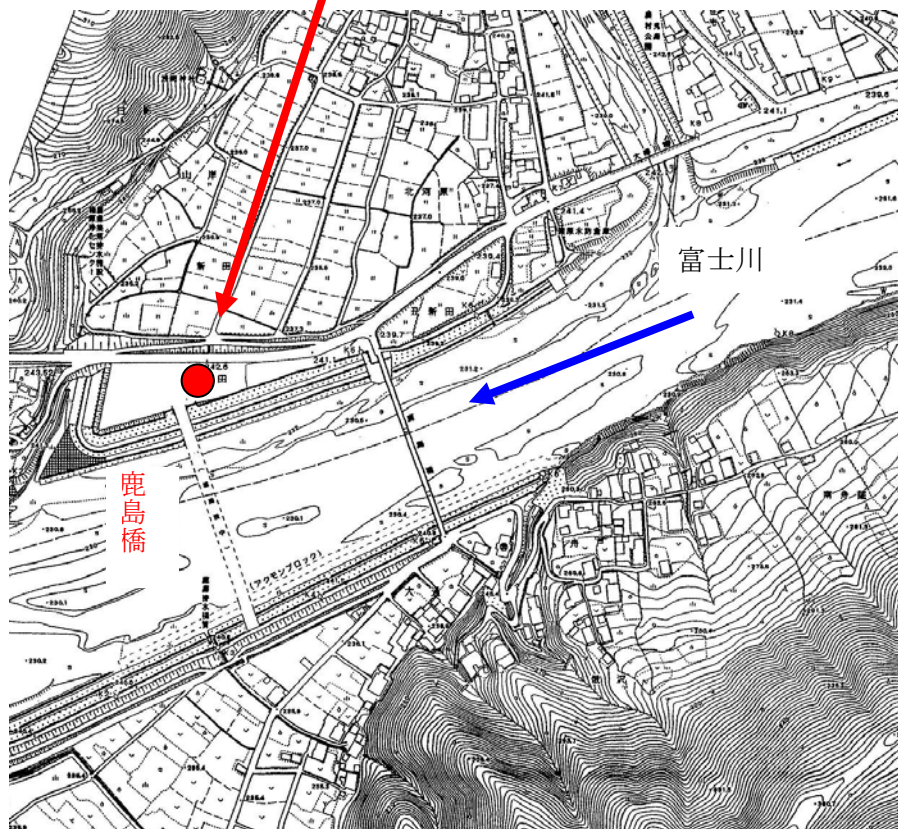

②身延町飯富地先（中富浄化センター付近）

①富士川町箱原地先（鹿島橋付近）