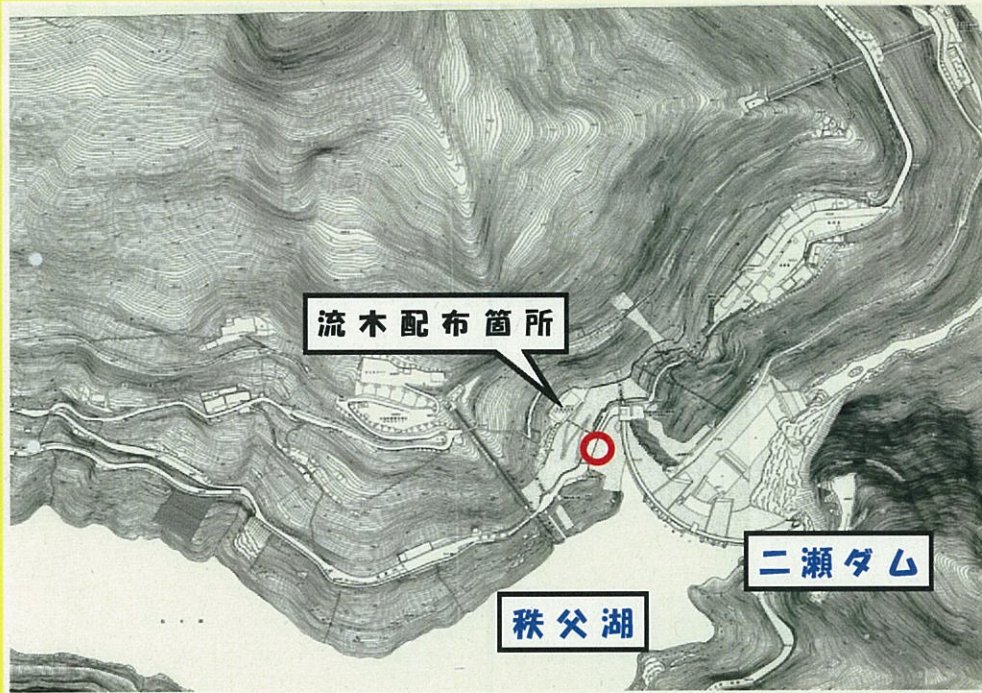

荒川・奥秩父産の流木をご自由にお持ちください！

～新規入荷しました「7月21日(9:30～)より無料配布」～

ダムに流れ込んできた樹は、それぞれ楽しい形をしています。同じ形状のものを探すことが大変なほど、毎年違った形で現れます。今年も新規入荷しましたので、ぜひ「荒川・奥秩父産の流木をご自由にお持ちください！」

ダムには、流木による被害を防ぐ効果があります！

平成19年9月に関東地方を襲った台風9号では、二瀬ダムに上流から大量の流木が流れ込んできましたが、ダムで流木を止めたことで下流を被害から守ることができました。

台風9号時の二瀬ダムの流木状況→

平成10年8月に栃木県北部を襲った豪雨の時、上流から流れてきた流木により、橋梁などが被災しました。

←被災事例：栃木県余笹川の橋梁等の被災状況

右の写真のような迫力ある流木など、様々な形の流木があります。それぞれの形(表情!?)を活かし、オリジナルなインテリア雑貨などを創ってみてはいかがでしょうか！！

なお、商用目的でのお持ち帰りをご遠慮下さい。

国土交通省 関東地方整備局 二瀬ダム管理所

「森と湖に親しむ旬間」7/21～7/31