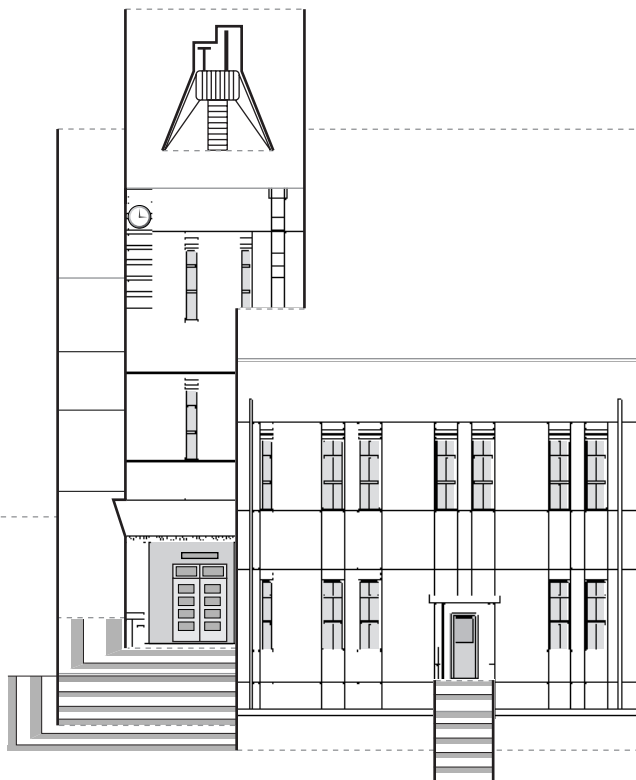

よこはま ちほう きしょうだい
横浜地方気象台

国土交通省関東地方整備局

— 切り取り線 — 山折線 - - - 谷折線

この部分は切取ってください。