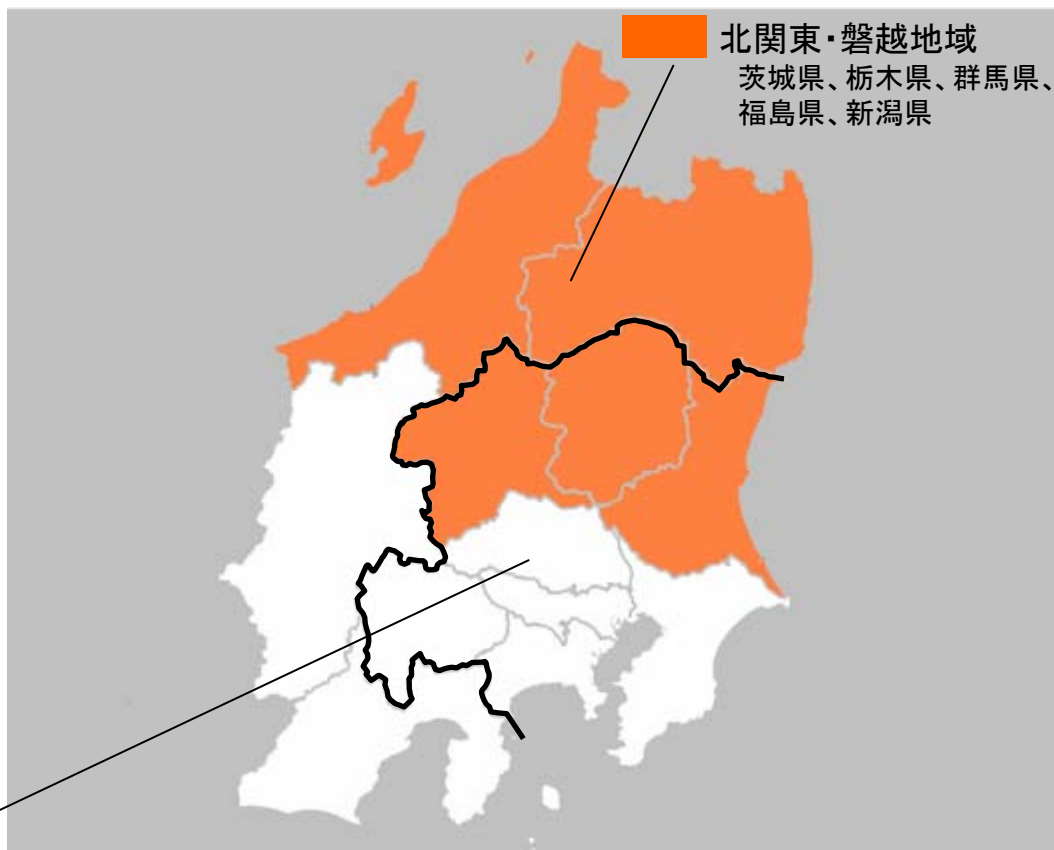

首都圏広域地方計画区域・首都圏広域地方計画協議会構成員

北関東・碓越地域

茨城県、栃木県、群馬県、福島県、新潟県

首都圏計画区域(1都7県)

茨城県、栃木県、群馬県、埼玉県、千葉県、東京都、神奈川県、山梨県

※協議会には、隣接する4県が参加(福島県、新潟県、長野県、静岡県)。1都11県の区域を広域首都圏と称する。

協議会構成員

【国の地方行政機関】