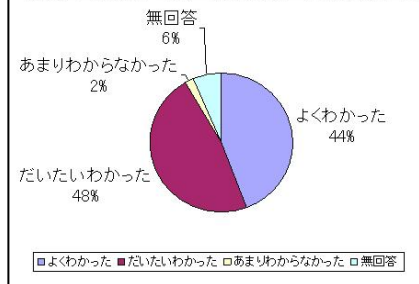

とうきょうでんりよく
東京電力(株)
けいようしや
京葉支社コーナー

けいよう
京葉ガス(株)
きょうきゆうほあんぶ
供給保安部コーナー

ちばけんすいどうきよく
千葉県水道局
ふなばしすいどうじむしょ
船橋水道事務所コーナー

にほんきしやうきやうかい
(財)日本気象協会コーナー

こくどうつうしやう
国土交通省 ちばこくどうじむしょ
千葉県国道事務所 ふなばししゅつちやうじよ
船橋出張所コーナー

たいけん
【ミニバックホウ体験】

こくどうつうしやう
国土交通省 かんとうぎじゅつじむしょ
関東技術事務所

こうしよさぎやうしやじやうしやたいけん
【高所作業車乗車体験】

たいふうじ あめ たいけん
【台風時の雨を体験しよう!】

しぜんさいがいたいけん
【自然災害体験】

【アンケート結果】
開催後にアンケートをお願いし、95名の方から回答をいただきました。

アンケート結果(理解度)
災害や防災についてよくわかりましたか?

さいがいはんたいさくしやりよってんじ
【災害対策車両展示】

てんじ
【展示コーナー】

主催／国土交通省 関東地方整備局 関東技術事務所
 後援／船橋市、船橋市消防局、千葉県船橋警察署
 国土交通省 関東地方整備局 千葉県国道事務所 船橋出張所
 協賛／千葉県水道局船橋水道事務所、東京電力(株)京葉支社
 (株)NTT東日本一千葉 京葉営業支店、京葉ガス(株)供給保安部
 (財)日本気象協会

なつ やす おや こ ぼう さい きょうしつ

かいじょう あんない

夏休み親子防災教室2010会場案内マップ

はしご車体験乗車の整理券は、下記の時間に受付で各15回分を配布します。

10時30分開始分:10時
12時30分開始分:12時

なつ やす おや こ ぼう さい きょうしつ 夏休み親子防災教室2010プログラム

最近、日本では大きな地震などの災害が発生しています。また、関東地方でも首都直下地震がいつ起きてもおかしくありません。

この防災教室は、子どもたちが「防災」について考え、興味を持ち、学んでいただくきっかけになることを願って行います。