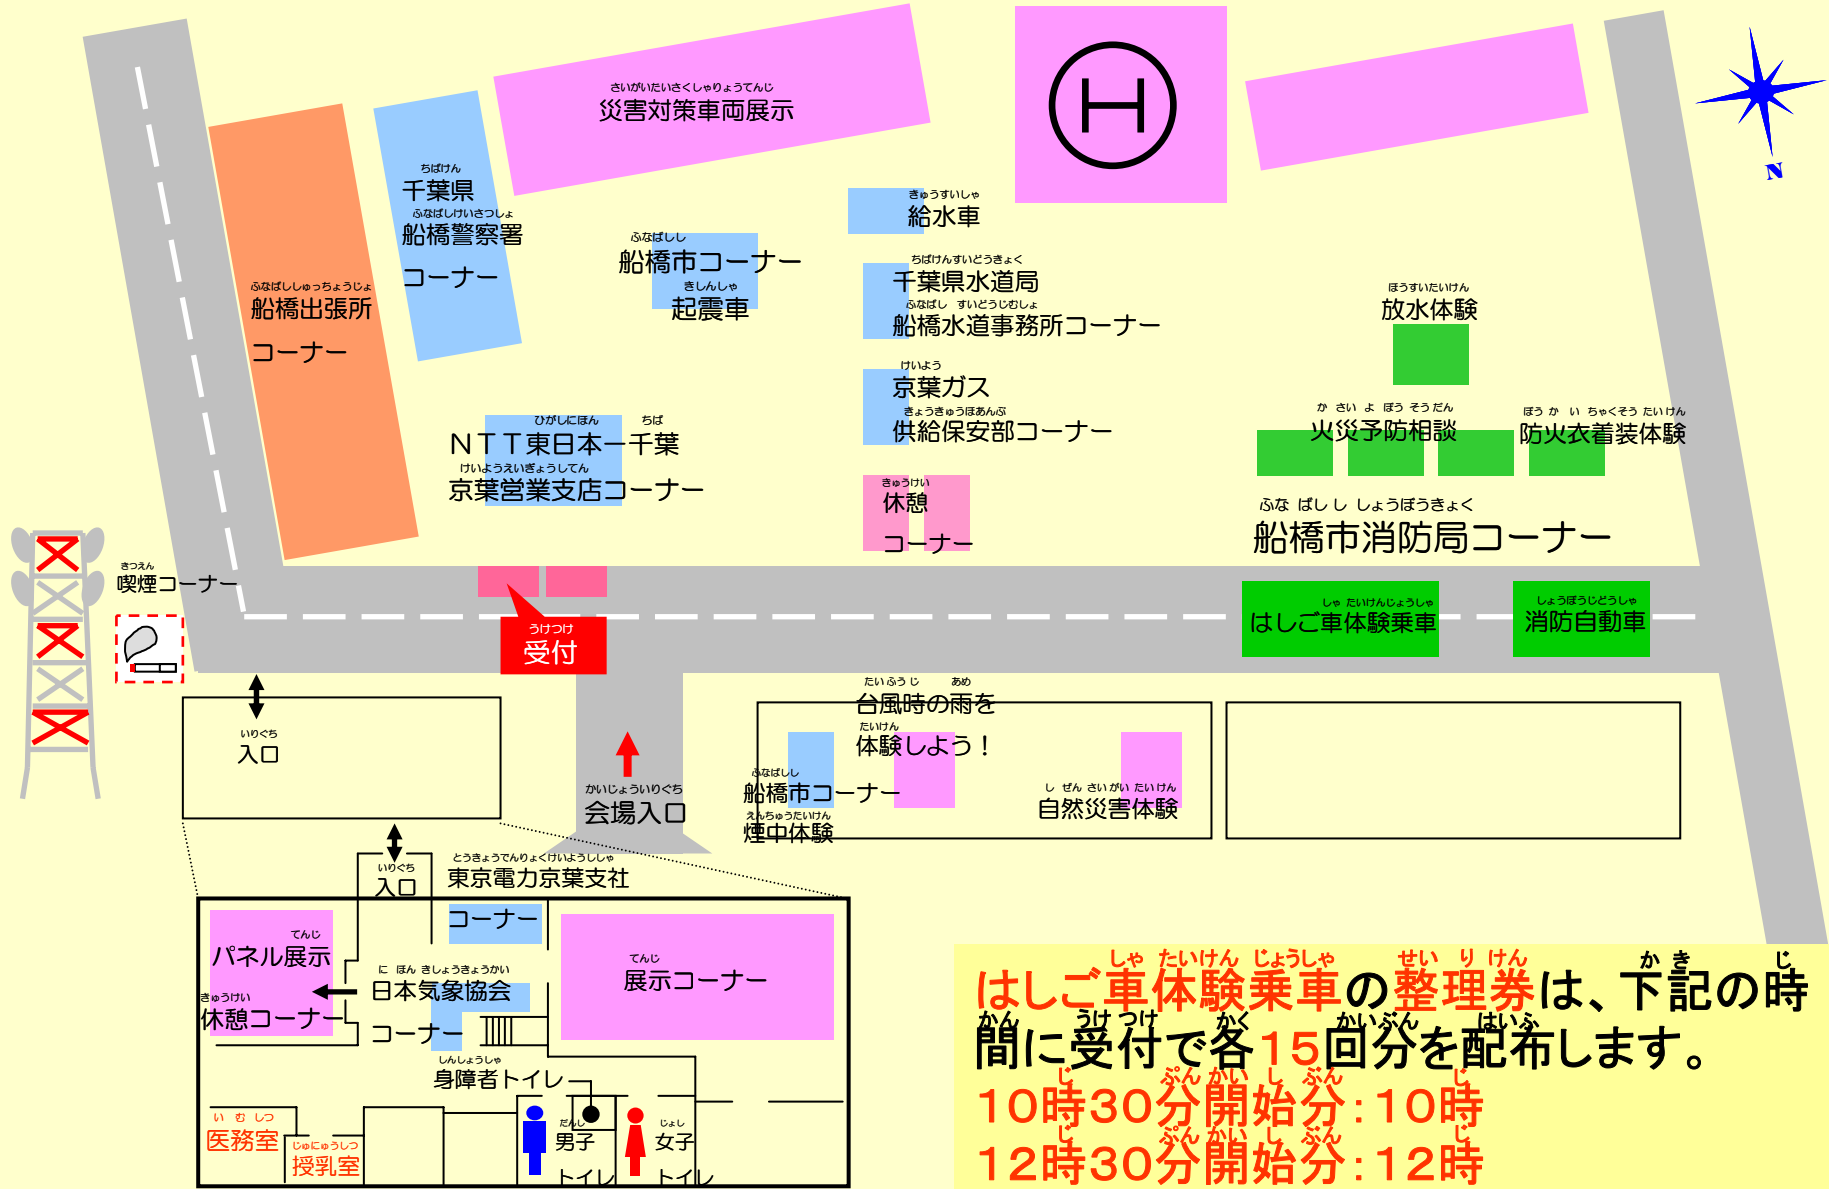

こくどうつうしやう
国土交通省 かんとうぎじゅつじむしょ
関東技術事務所

こうしよさぎやうしやじやうしやたいけん
【高所作業車乗車体験】

たいふうじ あめ たいけん
【台風時の雨を体験しよう!】

しぜんさいがいたいけん
【自然災害体験】

【アンケート結果】
開催後にアンケートをお願いし、95名の方から回答をいただきました。

アンケート結果(理解度)
災害や防災についてよくわかりましたか?

さいがいはんたいさくしやりよってんじ
【災害対策車両展示】

はしご車体験乗車の整理券は、下記の時間に受付で各15回分を配布します。

10時30分開始分:10時
12時30分開始分:12時

なつ やす おや こ ぼう さい きょうしつ 夏休み親子防災教室2010プログラム

最近、日本では大きな地震などの災害が発生しています。また、関東地方でも首都直下地震がいつ起きてもおかしくありません。

この防災教室は、子どもたちが「防災」について考え、興味を持ち、学んでいただくきっかけになることを願って行います。