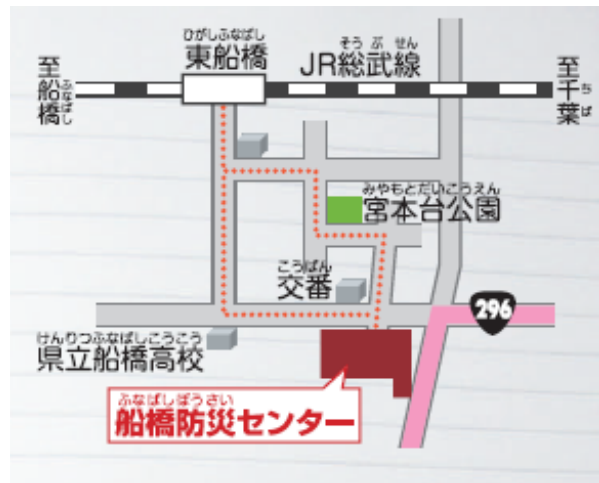

ひがしにほん ちば
NTT東日本一千葉
 けいようえいぎょうしてん
京葉営業支店
 さいがいでんごん つか かた
災害伝言ダイヤルの使い方を
 おぼ だいじしん そな
覚えて大地震に備えよう！

にほんきしやうきョうかい
日本気象協会
 しぜんさいがい み まも
自然災害から身を守ろう！
 う ひ てんき おし
生まれた日の天気を教えて
 もらえるよ！
 じっけん
実験でたつまきも見られるよ！

ちばこくどうじむしよ
千葉県道事務所
 ふなばししゅつちョうじ
船橋出張所
 どうろ はたら くるま み
道路で働く車を見て
 の
乗ってみよう！

こうしよ さぎしや
 高所作業車

- 暑さに対して十分に注意して下さい。
- はしご車体験コーナー以外でも混雑状況により整理券を配布する場合があります。
- 食事の販売は行いません。
- 年齢などにより、参加できる催しが制限される場合があります。

＜お問い合わせ＞

こくどうつうしやう かんとうぎじゅつじむしよ
国土交通省 関東技術事務所
 ふなばしぼうさい ぼうさいぎじゅつか
船橋防災センター(防災技術課)