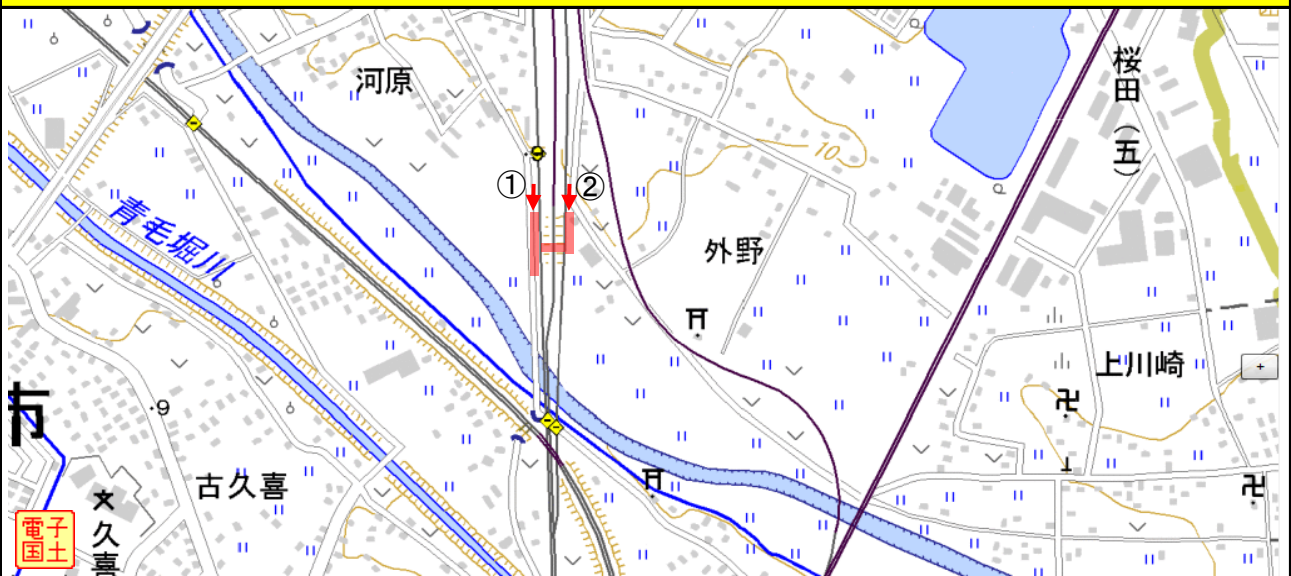

冠水想定箇所 説明表

管理番号	箇所名称		アンダーパス等名称	種別	
埼玉県-02-131	鷺宮68号線		川崎地下道	市道	
住所					
都道府県名	市町村	字丁目	番地		
埼玉県	久喜市	西大輪			
管理者		警察署		消防署	
名称	久喜市	名称	久喜警察署	名称	埼玉東部消防組合 消防局・久喜消防署
TEL	0480-22-1111	TEL	0480-24-0110	TEL	0480-21-0119

備考

位置図

写真①

写真②