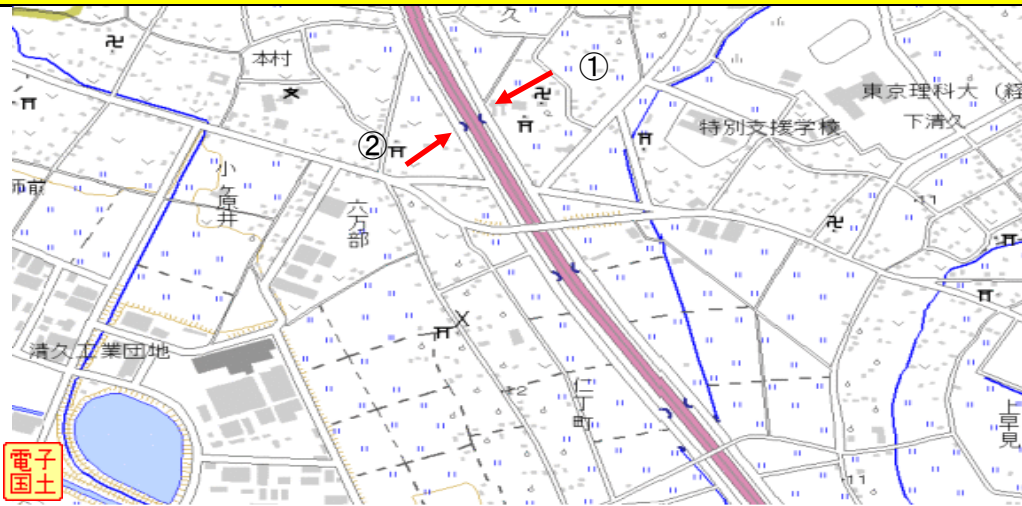

冠水想定箇所 説明表

管理番号	箇所名称	アンダーパス等名称	種別
埼玉県-02-126	市道久喜2503号線	東北縦貫自動車道 アンダーパスNo.9	市道

住所

都道府県名	市町村	字丁目	番地
埼玉県	久喜市	六万部字白幡	

管理者

警察署

消防署

名称	久喜市	名称	久喜警察署	名称	埼玉東部消防組合消防局・ 久喜消防署
TEL	0480-22-1111	TEL	0480-24-0110	TEL	0480-21-0119

備考

位置図

写真①

写真②