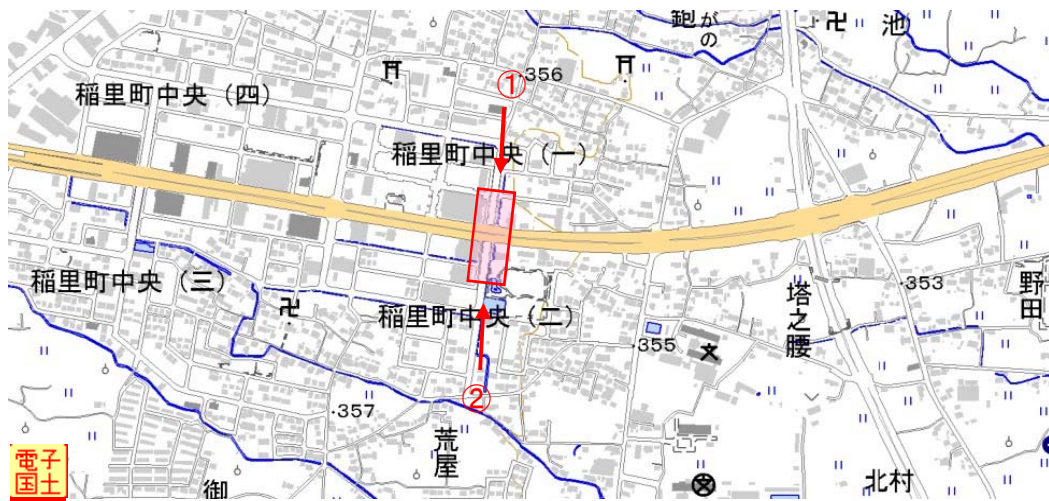

冠水想定箇所 説明表

管理番号	箇所名称		アンダーパス等名称	種別	
長野県-02-087	更北596号線		稲里中央東横断地下道 (ツルヤ前)	市道	
住所					
都道府県名	市町村	字丁目	番地		
長野県	長野市	稲里町中氷鮑			
管理者		警察署		消防署	
名称	長野市	名称	長野南警察署	名称	篠ノ井消防署
TEL	026-226-4911	TEL	026-292-0110	TEL	026-292-0119

備考

位置図

写真①

写真②