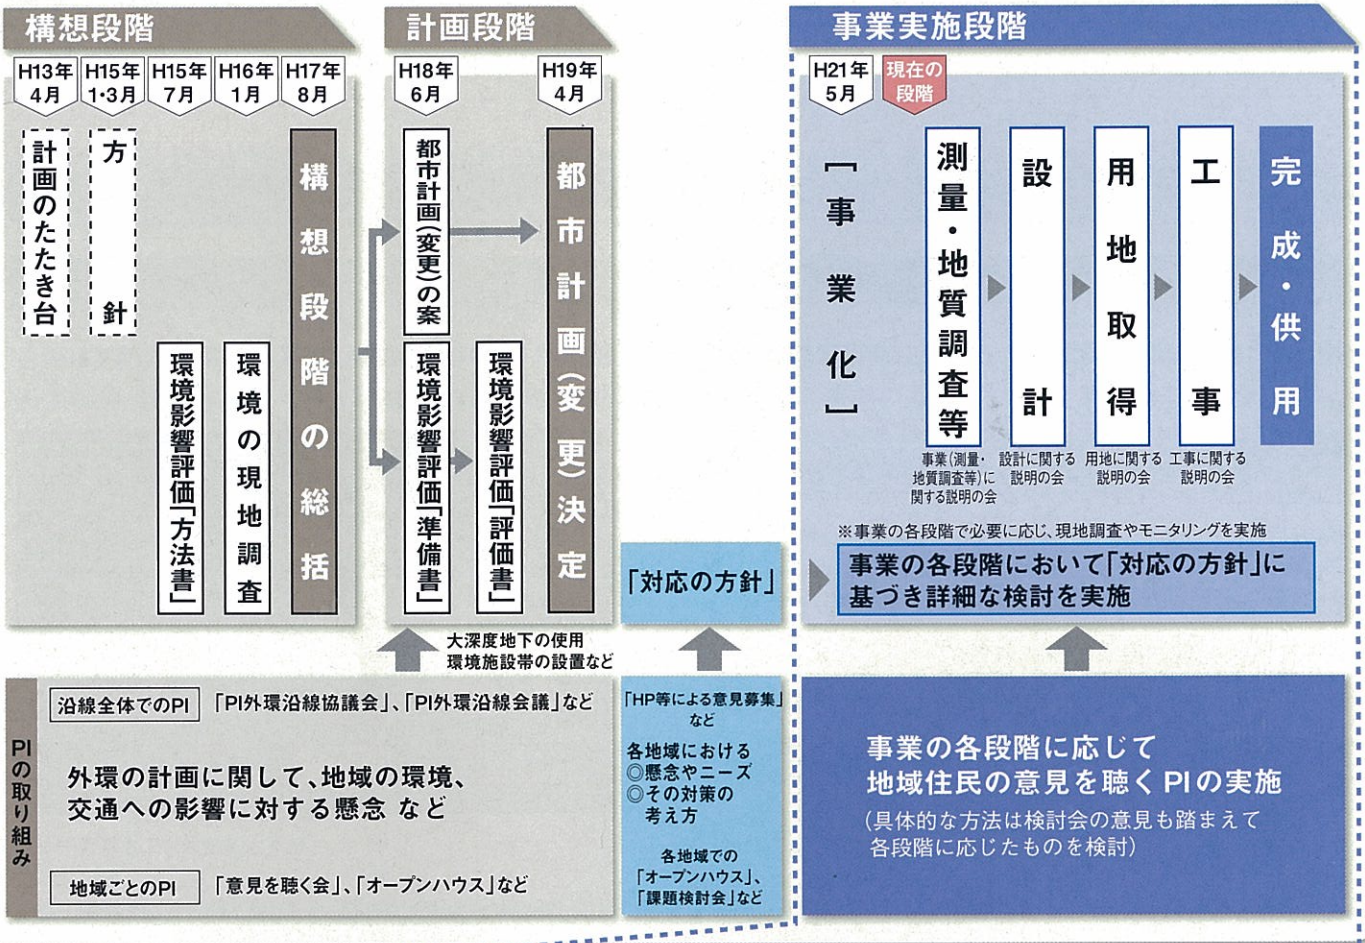

これまでの経緯と今後の進め方

事業実施段階

住所・地図・ホームページ

国土交通省関東地方整備局
東京外かく環状国道事務所
 〒158-8580
 東京都世田谷区用賀4-5-16 TEビル7階
 TEL 03-3707-3000(代表) FAX 03-3707-3648

外環に関するご意見はこちらに
外環専用ダイヤル
 【電話受付時間 平日9:15~18:00】

TEL&FAX
0120-34-1491

東京外かく環状国道事務所
 東急田園都市線 用賀駅 北口から徒歩3分
 まことに恐縮ですが、駐車場がございません。お車での来所はご遠慮くださるようお願い申し上げます。