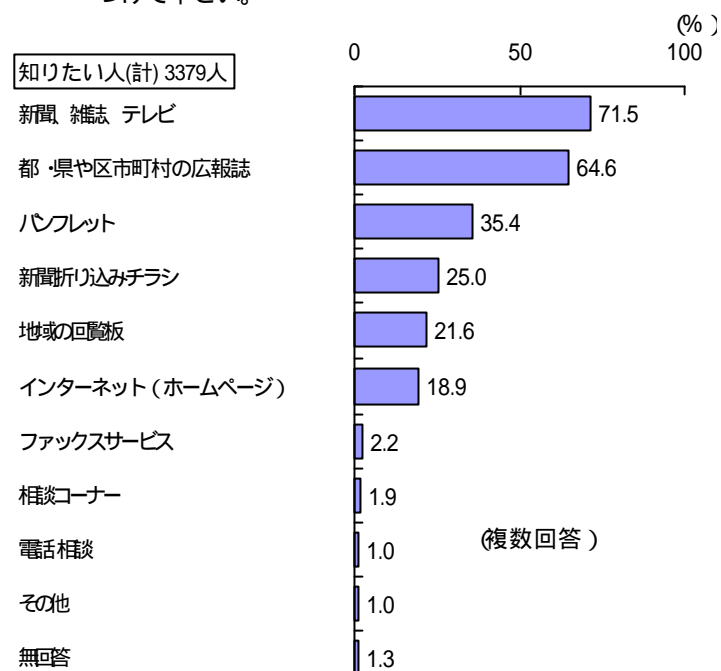

情報を得る手段

（「外環」のことを知りたいと答えた人のみ
3379 人を対象とした質問）(問18)

< 全体 >

・「外環」のことを知るためにはどのような手段で情報を得たいか聞いたところ、「新聞、雑誌、テレビ」が71.5%、「都・県や区市町村の広報誌」が64.6%で他の手段を大きく上回っている。

・「パンフレット」は35.4%、「新聞の折り込みチラシ」は25.0%である。

問 18. それではどのような手段で情報を得たいとお考えですか。次の中から必要と思うもの3つ以内まで選んでをつけて下さい。