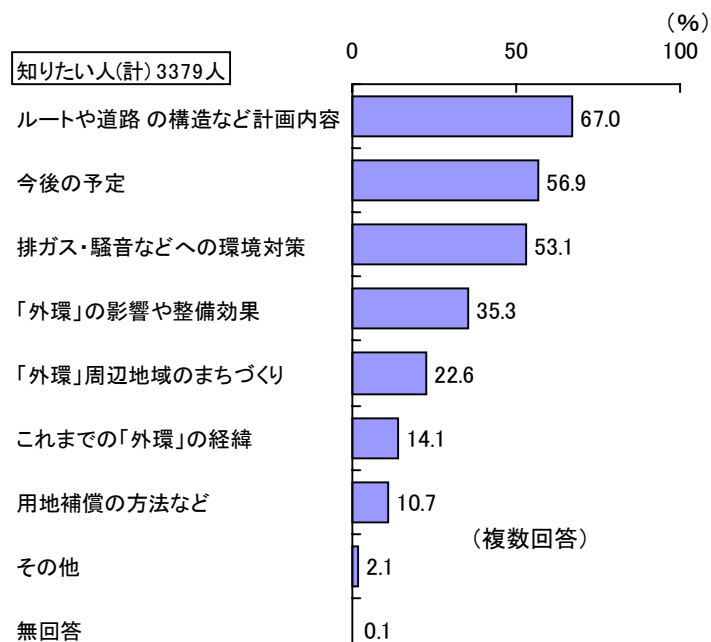

## ③「外環」について知りたいこと

（「外環」のことを知りたいと答えた人のみ  
3379人を対象とした質問）（問 17-1）

## ＜全体＞

- ・「外環」についてどのようなことを知りたいか聞いたところ「ルートや道路の構造など計画内容」が67.0%で最も多い。
- ・次いで「今後の予定」(56.9%)、「排ガス・騒音などへの環境対策」(53.1%)などが50%以上となっている。

問 17-1. あなたは「外環」のどのようなことが知りたいですか。  
知りたいと思うことを次の中から3つ以内まで選んで  
○をつけて下さい。

	該当者数(人)	ルートや道路の構造など計画内容	今後の予定	排ガス・騒音などへの環境対策	「外環」の影響や整備効果	「外環」周辺地域のまちづくり	これまでの「外環」の経緯	用地補償の方法など	その他	無回答
知りたい人(計)	3379	67.0	56.9	53.1	35.3	22.6	14.1	10.7	2.1	0.1
7区市(計)	1792	70.0	54.3	58.1	34.5	23.7	12.0	14.0	2.2	0.0
練馬区(計)	530	67.9	59.1	52.6	33.2	23.6	10.2	15.7	2.5	0.0
杉並区(計)	294	66.3	51.7	67.0	37.1	21.8	8.8	16.7	2.7	0.0
世田谷区(計)	394	73.4	54.8	58.6	35.3	24.1	14.0	8.1	1.5	0.0
武蔵野市(計)	135	72.6	42.2	65.9	41.5	28.1	15.6	9.6	2.2	0.0
三鷹市(計)	199	66.8	52.8	54.3	28.1	23.6	15.6	23.6	3.0	0.0
調布市(計)	195	74.4	55.4	54.4	33.8	22.1	13.3	12.3	1.5	0.0
狛江市(計)	45	75.6	48.9	71.1	37.8	28.9	4.4	4.4	2.2	0.0
東京23区	623	65.2	57.8	49.6	37.4	18.9	16.5	8.0	2.2	0.3
東京多摩地区	328	63.1	55.2	54.9	42.4	22.9	14.6	5.5	1.2	0.3
3県(計)	636	62.6	64.2	41.2	31.9	22.6	17.5	6.8	2.0	0.2
千葉県	147	61.9	68.0	28.6	29.3	31.3	17.7	7.5	3.4	0.0
埼玉県	179	64.2	64.2	46.9	35.8	17.9	16.2	6.7	1.1	0.6
埼玉供用済7市	134	59.0	67.9	40.3	30.6	20.9	15.7	6.0	2.2	0.0
神奈川県	176	64.2	58.0	46.6	31.3	21.6	19.9	6.8	1.7	0.0