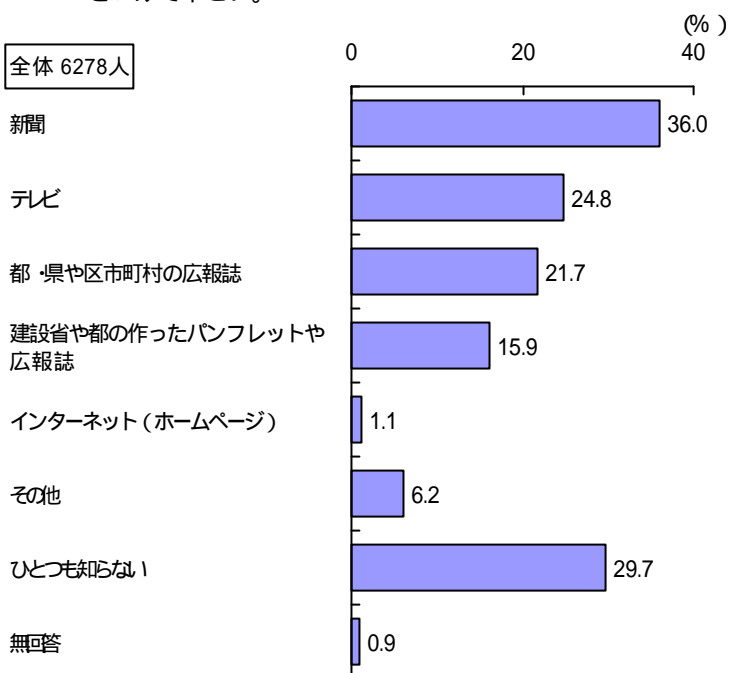

8.「外環」の情報

「外環」のことで見たり、読んだりしたものの
(問 16)

< 全体 >

・「外環」のことで見たり、読んだりしたものは「新聞」が 36.0%、「テレビ」が 24.8%、「都・県や区市町村の広報誌」が 21.7%であり、「建設省や都の作ったパンフレットや広報誌」が 15.9%であり、「ひとつも知らない」が 29.7%である。

問 16.「外環」のことで見たり、読んだりしたものはありますか。次の中からあてはまるものすべてにつけて下さい。