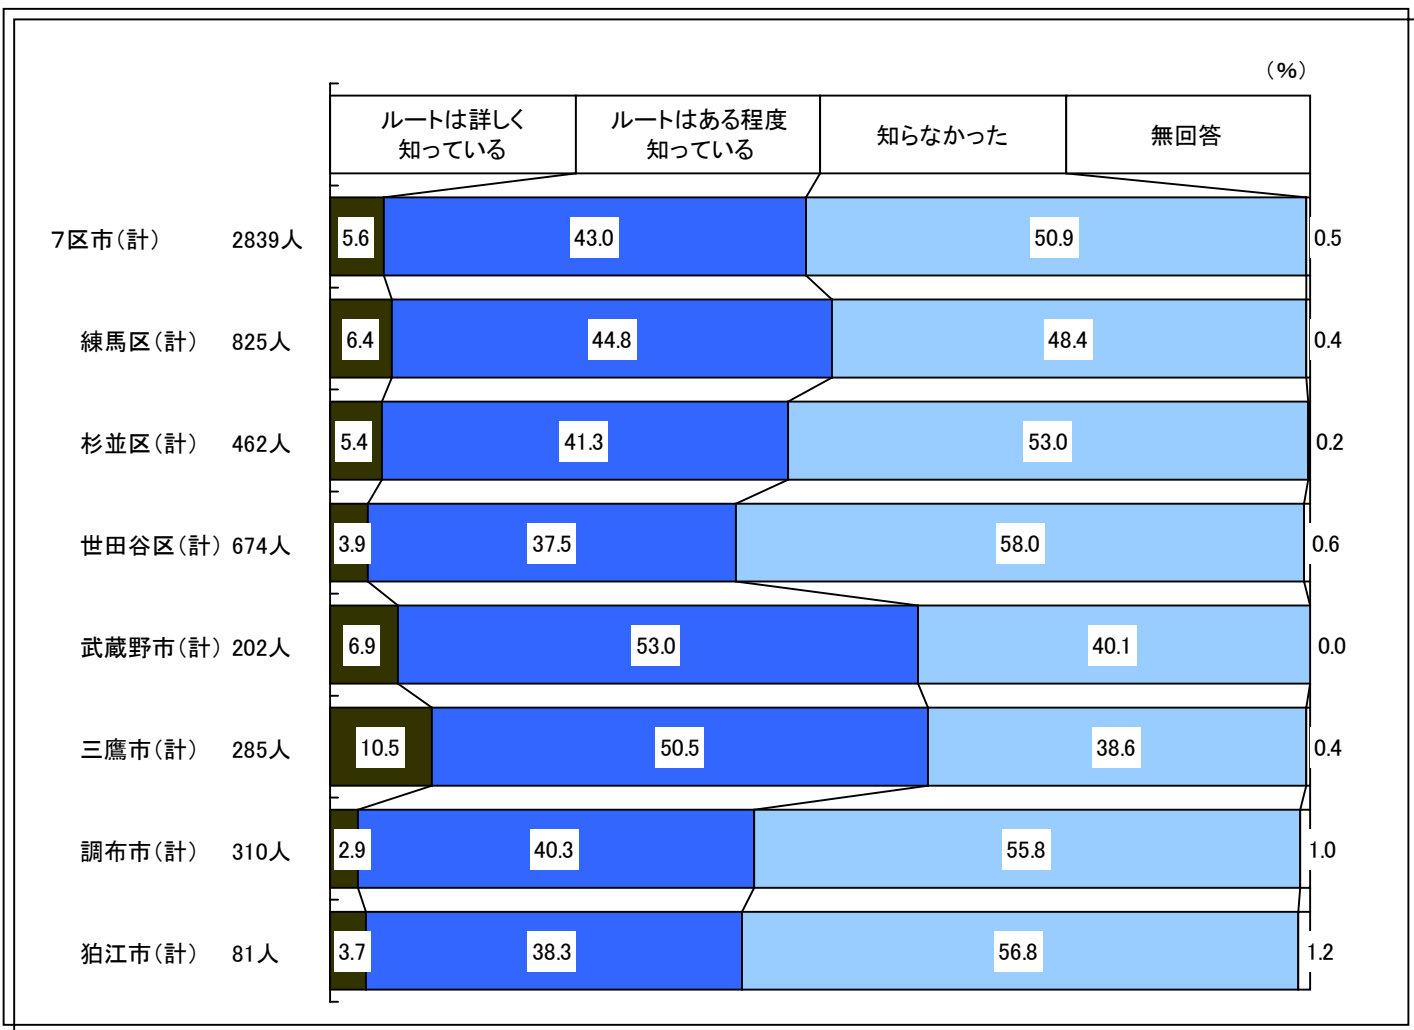

③東京都区間のルートを知っていたか
 (7区市民のみ2839人を対象とした質問)
 (問14)

<全体>

- ・東京都区間の「外環」のルートを「詳しく知っている」が 5.6%、「ある程度知っている」が 43.0%である。
- ・「知らなかった」が 50.9%である。

問 14.「外環」の関越道から東名高速間の都市計画決定されているルートをご存知ですか。次の中から1つだけ選んで○をつけて下さい。

＜7区市エリア別＞