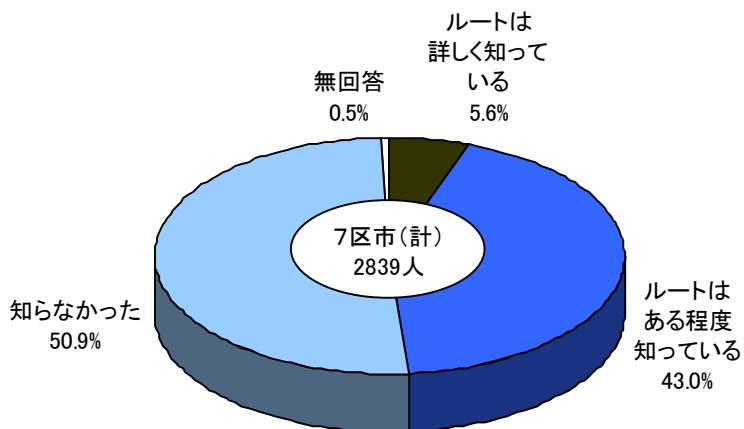

③東京都区間のルートを知っていたか
 (7区市民のみ2839人を対象とした質問)
 (問14)

<全体>

- ・東京都区間の「外環」のルートを「詳しく知っている」が 5.6%、「ある程度知っている」が 43.0%である。
- ・「知らなかった」が 50.9%である。

問 14.「外環」の関越道から東名高速間の都市計画決定されているルートをご存知ですか。次の中から1つだけ選んで○をつけて下さい。

＜7区市エリア別＞