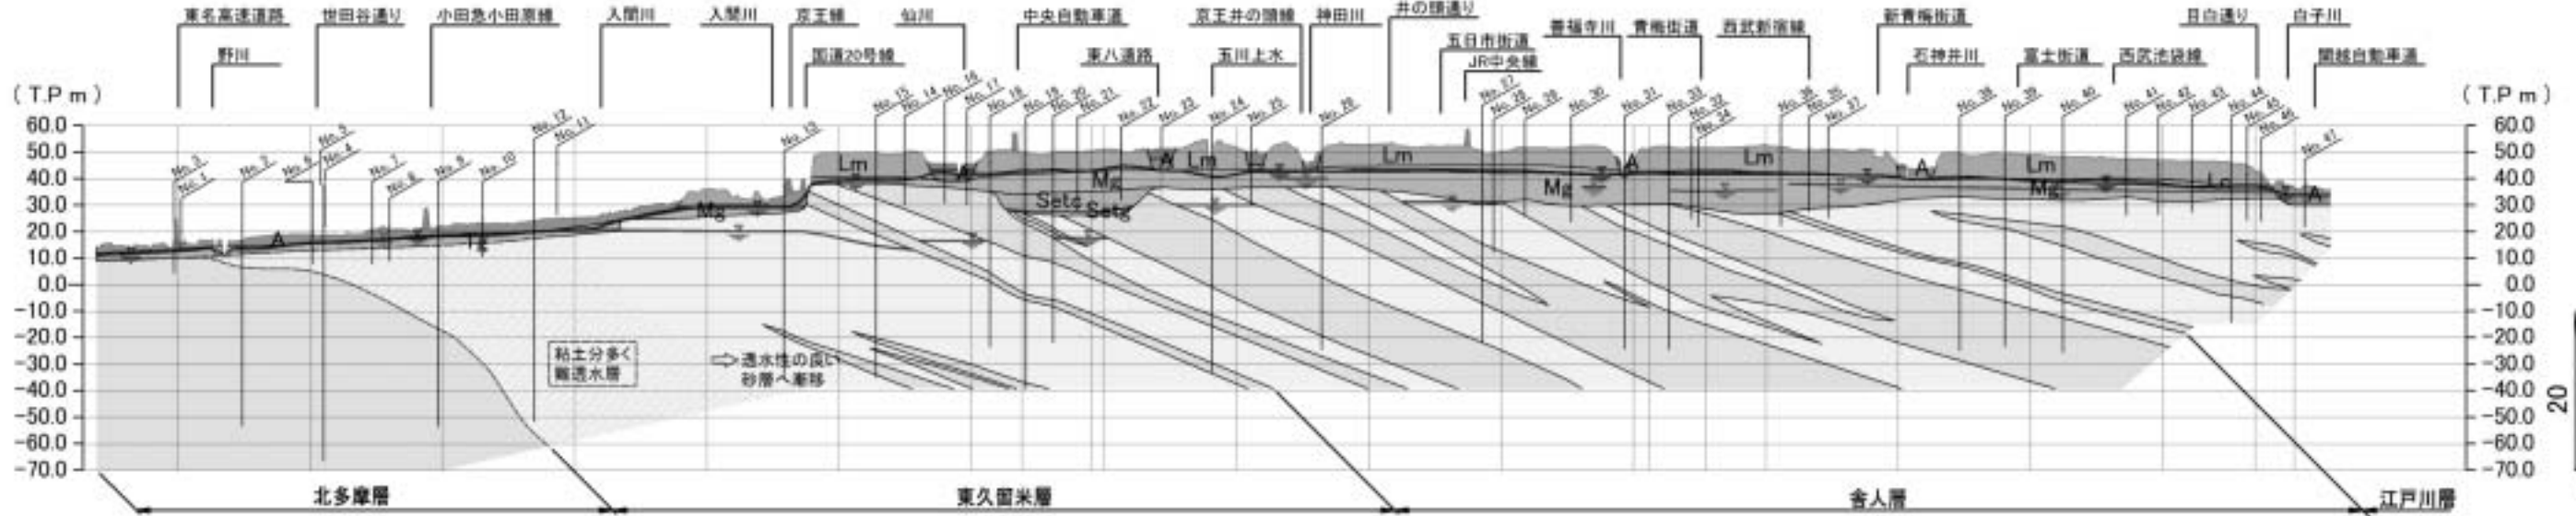

地下水調査

立川礫層、武蔵野礫層中の地下水を浅層地下水、上総層群中の地下水を深層地下水と表現しています。
 冬季と春季の浅層地下水位を比較すると、春季が概ね0.1～0.8m高くなっています。深層地下水位は、0.1～0.5mの範囲で上下に変動しています。

地下水位縦断面図

上総層群のうち、透水性が高く深層地下水の帯水層^{注1)}である砂、砂礫層を「黄色」で、不透水層で帯水層でない粘性土層を「黄緑色」で区分しました。

上総層群	北多摩層	砂、砂礫	深層地下水の帯水層 ^{注1)}
	東久留米層		砂、砂礫
	舎人層	粘性土	不透水層
	江戸川層		粘性土

注1) 帯水層：透水性の良い砂、砂礫層で地下水を貯えている地層。

▽ : 立川礫層、武蔵野礫層の浅層地下水 (冬季調査結果)

▽ : 上総層群砂、砂礫層の深層地下水 (冬季調査結果)

)地下水位縦断面図は、縦:横 = 20:1の割合で表現しています。

地下水位縦断面図は、事業区域の中心に沿った断面を表現しています。標高は東京湾平均海面を基にした表示(T.P.+m)を用いています。