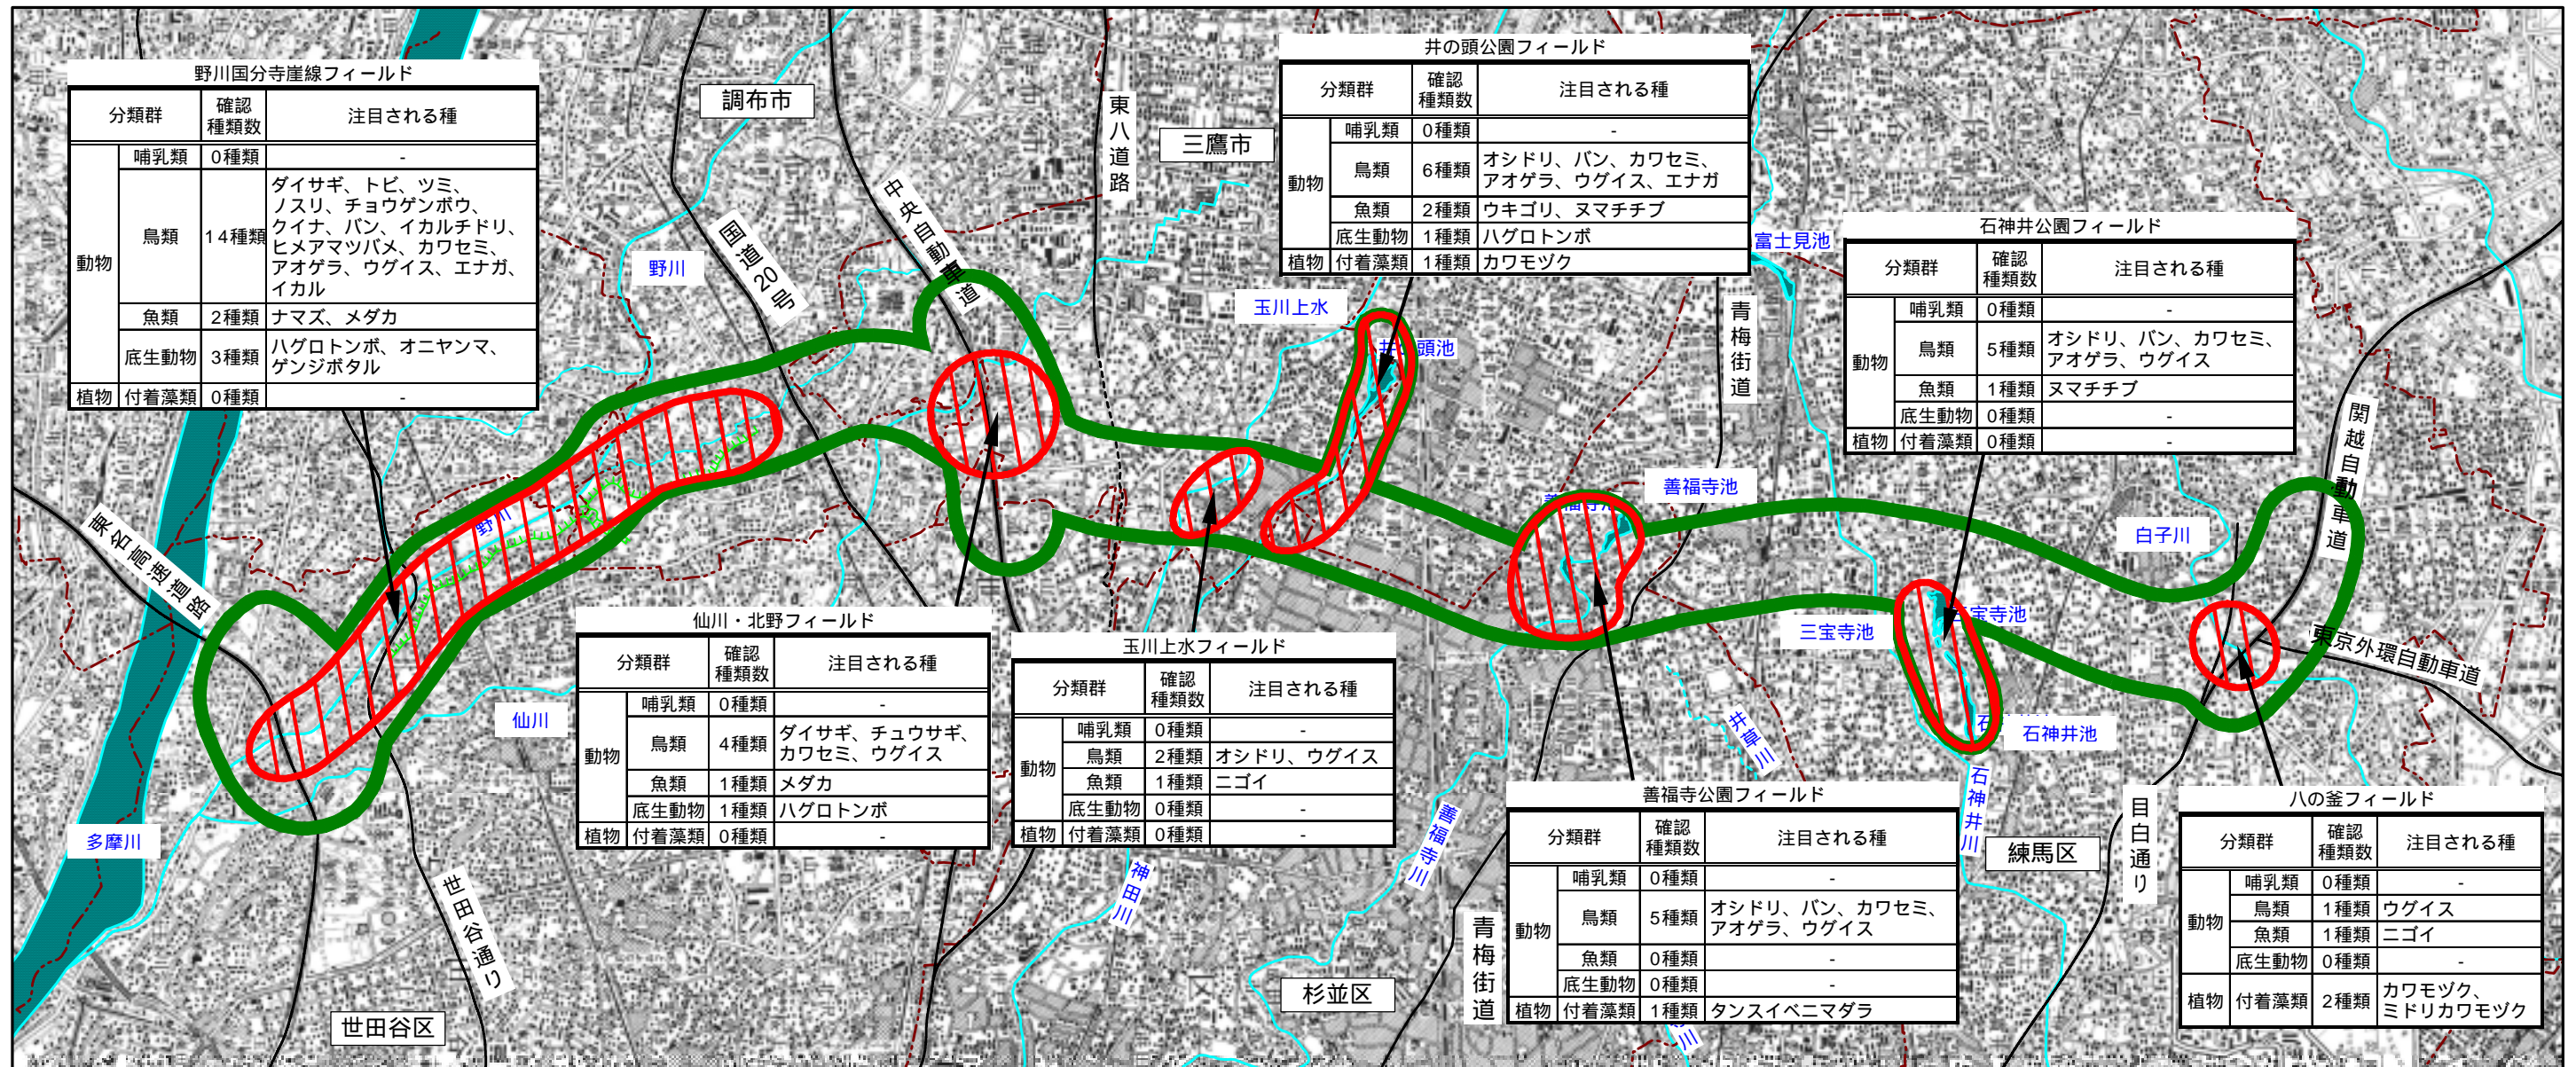

現地観測結果（冬季）[動物、植物、生態系（重点観測フィールドにおいて確認された注目される種）]

平成 16 年 1 月 19 日から 2 月 13 日にかけて、一般観測フィールドと重点観測フィールドにおいて現地観測を行いました。

凡例

- : 河川/池沼
- : 崖線

観測区分	観測内容
	一般観測フィールド (目視を中心とする観測)
	重点観測フィールド (目視・捕獲による観測)

「本書に掲載した地図は、国土地理院長の承認を得て、同院発行の5万分の1地形図を複製したものである。(承認番号 平 15 関複、第 400 号)」