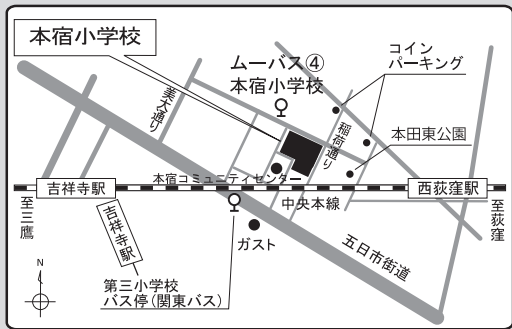

- 交通/JR/京王井の頭線吉祥寺駅 徒歩15分
  JR西荻窪駅 徒歩15分
  ムーバス吉祥寺東循環ルート「④本宿小学校」バス停下車
- 住所/武蔵野市吉祥寺東町4-1-9

3月14日(火) 16:00～20:00
東大泉2丁目常設会場