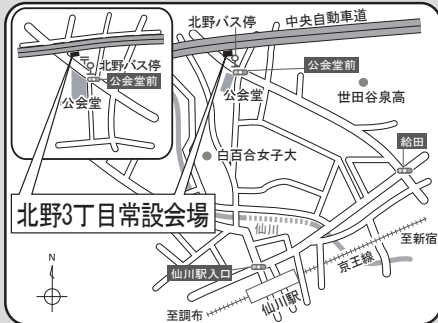

本紙は東京外かく環状道路の沿線区市にお住まいの方々に配布しております。

# 東京外かく環状道路(関越～東名)

# オープンハウスを開催します。

東京外かく環状道路(関越～東名)の本線トンネル及び各ジャンクションにおける現在の状況などについて、パネルや模型などにより情報提供や個別説明などを行うオープンハウスを開催致します。

## 開催場所・日時

3月11日(土) 13:00～17:00  
北野3丁目常設会場

- 交通/JR三鷹駅南口から三鷹シティバス「北野ルート」行き「北野」バス停下車  
JR吉祥寺駅南口から小田急バス「吉12北野」行き「北野」バス停下車  
京王線千歳烏山駅から関東バス「荻58北野」行き「北野」バス停下車
- 住所/三鷹市北野3-6-1

3月11日(土) 13:00～17:00  
喜多見7丁目常設会場