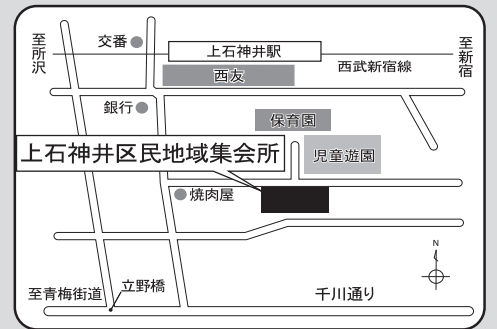

- 交通/小田急線成城学園前駅南口から小田急バス・東急バス「二子玉川駅」行き、東急線二子玉川駅から小田急バス・東急バス「成城学園前西口」行き「砧中学校下」バス停下車、東急線二子玉川駅から小田急バス「調布駅南口」行き「砧中学校下(東急)」バス停下車
- 住所/世田谷区喜多見7-33-18

3月12日(日) 13:30～17:30  
杉並区立井荻小学校

- 交通/JR中央線西荻窪駅 徒歩13分  
JR/京王井の頭線吉祥寺駅から関東バス「西荻窪駅」行き「地蔵坂上」バス停下車、西武新宿線石神井駅から関東バス「吉祥寺駅」行き「井荻小学校入口」バス停下車
- 住所/杉並区善福寺1-10-19

3月13日(月) 16:00～20:00  
武蔵野市立本宿小学校 地階集会室

- 交通/JR/京王井の頭線吉祥寺駅 徒歩15分  
JR西荻窪駅 徒歩15分  
ムーバス吉祥寺東循環ルート「④本宿小学校」バス停下車
- 住所/武蔵野市吉祥寺東町4-1-9

3月14日(火) 16:00～20:00  
東大泉2丁目常設会場

- 交通/西武池袋線石神井公園駅北口から国際興業バス「石02 成増駅南口」行き「下屋敷」バス停下車  
西武池袋線石神井公園駅北口から西武バス「石01 石神井循環」行き「下屋敷」バス停下車
- 住所/練馬区東大泉2-1-42

3月15日(水) 16:00～20:00  
上石神井区民地域集会所

- 交通/西武新宿線上石神井駅南口 徒歩3分
- 住所/練馬区上石神井1-6-16

3月16日(木) 16:00～20:00  
入間地域福祉センター

- 交通/京王線仙川駅出口 徒歩13分  
京王線つつじヶ丘駅南口 徒歩20分  
京王線仙川駅入口から「狛江駅北口」行き「若葉町3丁目」バス停下車
- 住所/調布市入間町1-13-2