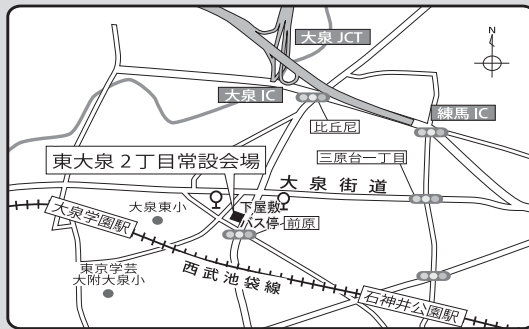

## 開催場所・日時

3月11日(土) 13:00～17:00  
北野3丁目常設会場

- 交通/JR三鷹駅南口から三鷹シティバス「北野ルート」行き「北野」バス停下車  
JR吉祥寺駅南口から小田急バス「吉12北野」行き「北野」バス停下車  
京王線千歳烏山駅から関東バス「荻58北野」行き「北野」バス停下車
- 住所/三鷹市北野3-6-1

3月11日(土) 13:00～17:00  
喜多見7丁目常設会場

- 交通/小田急線成城学園前駅南口から小田急バス・東急バス「二子玉川駅」行き、東急線二子玉川駅から小田急バス・東急バス「成城学園前西口」行き「砧中学校下」バス停下車、東急線二子玉川駅から小田急バス「調布駅南口」行き「砧中学校下(東急)」バス停下車
- 住所/世田谷区喜多見7-33-18

3月12日(日) 13:30～17:30  
杉並区立井荻小学校

- 交通/JR中央線西荻窪駅 徒歩13分  
JR/京王井の頭線吉祥寺駅から関東バス「西荻窪駅」行き「地蔵坂上」バス停下車、西武新宿線石神井駅から関東バス「吉祥寺駅」行き「井荻小学校入口」バス停下車
- 住所/杉並区善福寺1-10-19

3月13日(月) 16:00～20:00  
武蔵野市立本宿小学校 地階集会室

- 交通/JR/京王井の頭線吉祥寺駅 徒歩15分  
JR西荻窪駅 徒歩15分  
ムーバス吉祥寺東循環ルート「④本宿小学校」バス停下車
- 住所/武蔵野市吉祥寺東町4-1-9

3月14日(火) 16:00～20:00  
東大泉2丁目常設会場

- 交通/西武池袋線石神井公園駅北口から国際興業バス「石02 成増駅南口」行き「下屋敷」バス停下車  
西武池袋線石神井公園駅北口から西武バス「石01 石神井循環」行き「下屋敷」バス停下車
- 住所/練馬区東大泉2-1-42

3月15日(水) 16:00～20:00  
上石神井区民地域集会所

- 交通/西武新宿線上石神井駅南口 徒歩3分
- 住所/練馬区上石神井1-6-16

3月16日(木) 16:00～20:00  
入間地域福祉センター

- 交通/京王線仙川駅出口 徒歩13分  
京王線つつじヶ丘駅南口 徒歩20分  
京王線仙川駅入口から「狛江駅北口」行き「若葉町3丁目」バス停下車
- 住所/調布市入間町1-13-2