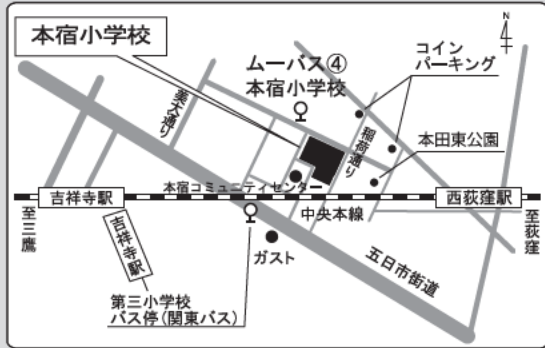

本紙は東京外かく環状道路の沿線地域にお住まいの方々に配布しております。

東京外かく環状道路(関越～東名)

オープンハウスを開催します。

外環事業について、ご来場の方々に対しパネルや模型などを用いて、現在の工事状況などについて個別に情報提供・説明などをさせていただきます。オープンハウスを開催します。

オープンハウスでは、事業に必要な箇所に土地をお持ちの方について個別のご相談を承ります。

※担当者が対応できるまでにお時間を頂く場合がございますので、予めご了承ください。

開催場所・日時

7月30日(土) 13:00~17:00
武蔵野市立本宿小学校 地階集会室

■交通 / JR/京王井の頭線吉祥寺駅徒歩15分
JR西武有楽町線徒歩15分
ムーバス吉祥寺東循環ルート「④本宿小学校」バス停下車徒歩1分
■住所 / 武蔵野市吉祥寺東町4-1-9

7月30日(土) 13:00~17:00
喜多見7丁目日常設会場

■交通 / 小田急線成城学園前駅南口から小田急バス・東急バス「二子玉川駅」行き、東急線二子玉川駅から小田急バス・東急バス「成城学園前駅西口」行き「砧中学校下」バス停下車 東急線二子玉川駅から小田急バス「調布駅南口」行き「砧中学校下(東急)」バス停下車
■住所 / 世田谷区喜多見7-33-18

8月1日(月) 16:00~20:00
上石神井区民地域集会所

■交通 / 西武新宿線上石神井駅南口徒歩3分
■住所 / 練馬区上石神井1-6-16

8月2日(火) 16:00~20:00
入間地域福祉センター

■交通 / 京王線仙川駅入口から「狛江駅北口」行きバス乗車「若葉町3丁目」下車、徒歩5分、仙川駅出口から徒歩約13分
つつじヶ丘駅南口出口から徒歩約20分
■住所 / 調布市入間町1-13-2

8月3日(水) 16:00~20:00
東大泉2丁目日常設会場

■交通 / 西武池袋線石神井公園駅北口から国際興業バス「石02成増駅南口」行き「下屋敷」バス停下車 西武池袋線石神井公園駅北口から西武バス「石01石神井循環」行き「下屋敷」バス停下車
■住所 / 練馬区東大泉2-1-42

8月5日(金) 16:00~20:00
西荻地域区民センター

■交通 / JR西荻窪駅北口 徒歩15分 西武新宿線井荻駅から西武バス「西荻窪駅」行き「桃井四丁目」バス停下車 JR西荻窪駅北口から関東・西武バス「井荻駅」「荻窪駅」行き「桃井四丁目」バス停下車 JR吉祥寺駅北口から関東バス「西荻窪駅」行き「善福寺一丁目」バス停下車
■住所 / 杉並区桃井4-3-2