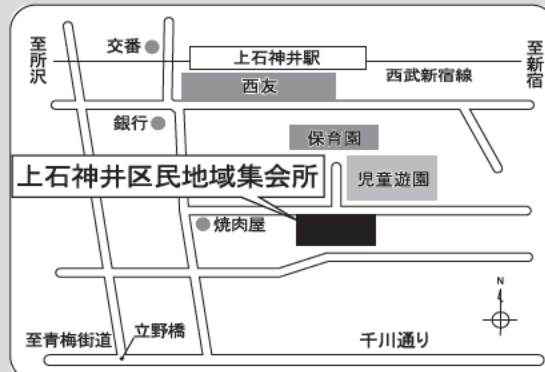

開催場所・日時

7月30日(土) 13:00~17:00
武蔵野市立本宿小学校 地階集会室

■交通 / JR/京王井の頭線吉祥寺駅徒歩15分
JR西武有楽町線徒歩15分
ムーバス吉祥寺東循環ルート「④本宿小学校」バス停下車徒歩1分
■住所 / 武蔵野市吉祥寺東町4-1-9

7月30日(土) 13:00~17:00
喜多見7丁目日常設会場

■交通 / 小田急線成城学園前駅南口から小田急バス・東急バス「二子玉川駅」行き、東急線二子玉川駅から小田急バス・東急バス「成城学園前駅西口」行き「砧中学校下」バス停下車 東急線二子玉川駅から小田急バス「調布駅南口」行き「砧中学校下(東急)」バス停下車
■住所 / 世田谷区喜多見7-33-18

8月1日(月) 16:00~20:00
上石神井区民地域集会所

■交通 / 西武新宿線上石神井駅南口徒歩3分
■住所 / 練馬区上石神井1-6-16

8月2日(火) 16:00~20:00
入間地域福祉センター

■交通 / 京王線仙川駅入口から「狛江駅北口」行きバス乗車「若葉町3丁目」下車、徒歩5分、仙川駅出口から徒歩約13分
つつじヶ丘駅南口出口から徒歩約20分
■住所 / 調布市入間町1-13-2

8月3日(水) 16:00~20:00
東大泉2丁目日常設会場

■交通 / 西武池袋線石神井公園駅北口から国際興業バス「石02成増駅南口」行き「下屋敷」バス停下車 西武池袋線石神井公園駅北口から西武バス「石01石神井循環」行き「下屋敷」バス停下車
■住所 / 練馬区東大泉2-1-42

8月5日(金) 16:00~20:00
西荻地域区民センター

■交通 / JR西荻窪駅北口 徒歩15分 西武新宿線井荻駅から西武バス「西荻窪駅」行き「桃井四丁目」バス停下車 JR西荻窪駅北口から関東・西武バス「井荻駅」「荻窪駅」行き「桃井四丁目」バス停下車 JR吉祥寺駅北口から関東バス「西荻窪駅」行き「善福寺一丁目」バス停下車
■住所 / 杉並区桃井4-3-2

8月6日(土) 13:00~17:00
北野3丁目日常設会場

■交通 / JR三鷹駅南口から三鷹シティバス「北野ルート」行き「北野」バス停下車 JR吉祥寺駅南口から小田急バス「吉12北野」行き「北野」バス停下車 京王線千歳鳥山駅から関東バス「荻58北野」行き「北野」バス停下車
■住所 / 三鷹市北野3-6-1

▲個別ブースにて事業に必要な箇所に土地をお持ちの方のご相談を承ります。

▲みなさんからのご相談やご質問には、担当者が個々に対応いたします。