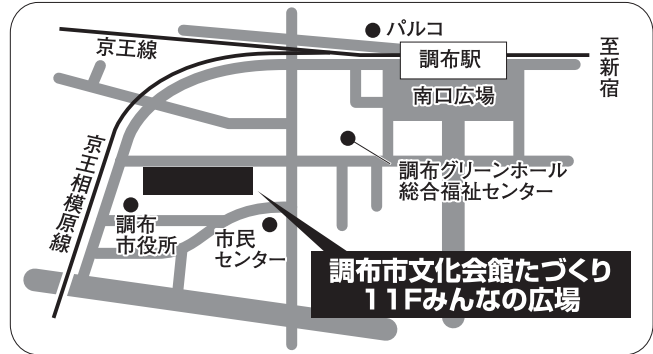

練馬 石神井公園区民交流センター

10月18日(金)・10月19日(土)

■交通/西武池袋線石神井公園駅徒歩1分 ■住所/練馬区石神井町2-14-1

調布 調布市文化会館たづくり

10月25日(金)・10月26日(土)

■交通/京王線調布駅徒歩3分 ■住所/調布市小島町2-33-1

世田谷 砧区民会館

11月1日(金)・11月2日(土)

■交通/小田急線成城学園前駅徒歩3分 ■住所/世田谷区成城6-2-1

狛江 狛江市役所小田急線高架下分室

11月8日(金)・11月9日(土)

■交通/小田急線狛江駅徒歩5分 ■住所/狛江市和泉本町1-2-34

三鷹 井の頭コミュニティセンター

11月8日(金)・11月9日(土)

■交通/京王井の頭線井の頭公園駅徒歩15分 ■住所/三鷹市井の頭2-32-30

杉並 杉並区立勤労福祉会館

11月15日(金)・11月16日(土)

■交通/JR中央線西荻窪駅徒歩15分 ■住所/杉並区桃井4-3-2

武蔵野 吉祥寺南町コミュニティセンター

11月15日(金)・11月16日(土)

■交通/JR・京王井の頭線吉祥寺駅徒歩10分 ■住所/武蔵野市吉祥寺南町3-13-1

練馬 上石神井区民館

11月22日(金)・11月23日(土)

■交通/西武新宿線上石神井駅徒歩5分 ■住所/練馬区上石神井1-6-16