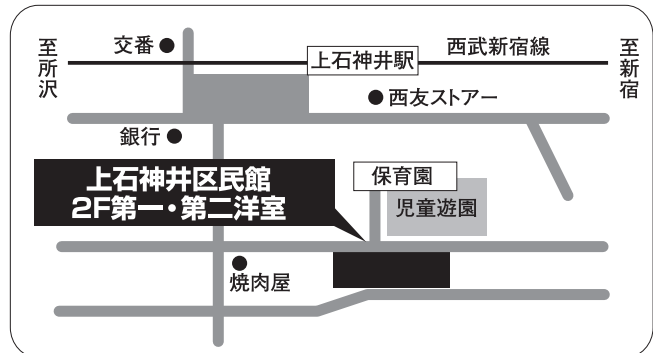

■交通/小田急線成城学園前駅徒歩3分 ■住所/世田谷区成城6-2-1

狛江 狛江市役所小田急線高架下分室

11月8日(金)・11月9日(土)

■交通/小田急線狛江駅徒歩5分 ■住所/狛江市和泉本町1-2-34

三鷹 井の頭コミュニティセンター

11月8日(金)・11月9日(土)

■交通/京王井の頭線井の頭公園駅徒歩15分 ■住所/三鷹市井の頭2-32-30

杉並 杉並区立勤労福祉会館

11月15日(金)・11月16日(土)

■交通/JR中央線西荻窪駅徒歩15分 ■住所/杉並区桃井4-3-2

武蔵野 吉祥寺南町コミュニティセンター

11月15日(金)・11月16日(土)

■交通/JR・京王井の頭線吉祥寺駅徒歩10分 ■住所/武蔵野市吉祥寺南町3-13-1

練馬 上石神井区民館

11月22日(金)・11月23日(土)

■交通/西武新宿線上石神井駅徒歩5分 ■住所/練馬区上石神井1-6-16

※会場には駐車場はご用意しておりません。車でのご来場はご遠慮ください。