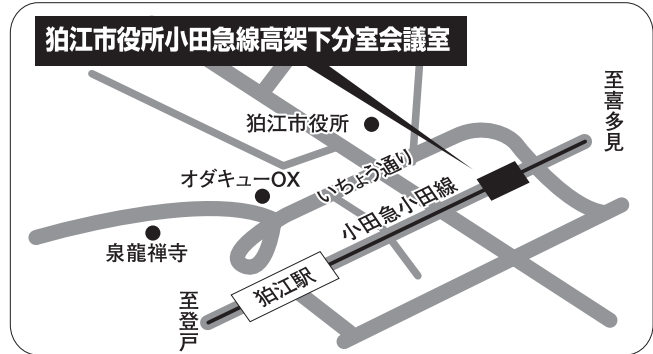

練馬 石神井公園区民交流センター

10月18日(金)・10月19日(土)

■交通/西武池袋線石神井公園駅徒歩1分 ■住所/練馬区石神井町2-14-1

調布 調布市文化会館たづくり

10月25日(金)・10月26日(土)

■交通/京王線調布駅徒歩3分 ■住所/調布市小島町2-33-1

世田谷 砧区民会館

11月1日(金)・11月2日(土)

■交通/小田急線成城学園前駅徒歩3分 ■住所/世田谷区成城6-2-1

狛江 狛江市役所小田急線高架下分室

11月8日(金)・11月9日(土)

■交通/小田急線狛江駅徒歩5分 ■住所/狛江市和泉本町1-2-34

三鷹 井の頭コミュニティセンター

11月8日(金)・11月9日(土)

■交通/京王井の頭線井の頭公園駅徒歩15分 ■住所/三鷹市井の頭2-32-30

杉並 杉並区立勤労福祉会館

11月15日(金)・11月16日(土)

■交通/JR中央線西荻窪駅徒歩15分 ■住所/杉並区桃井4-3-2

武蔵野 吉祥寺南町コミュニティセンター

11月15日(金)・11月16日(土)

■交通/JR・京王井の頭線吉祥寺駅徒歩10分 ■住所/武蔵野市吉祥寺南町3-13-1

練馬 上石神井区民館

11月22日(金)・11月23日(土)

■交通/西武新宿線上石神井駅徒歩5分 ■住所/練馬区上石神井1-6-16