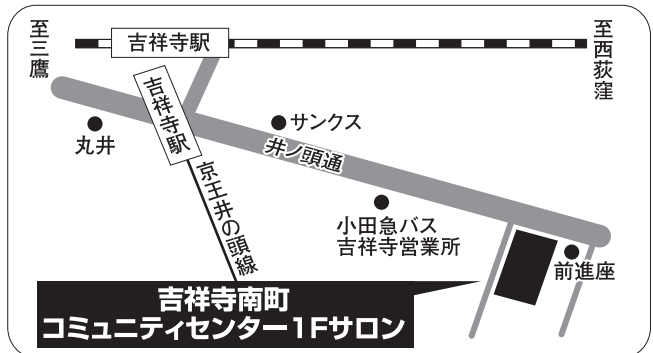

■交通/小田急線成城学園前駅徒歩3分 ■住所/世田谷区成城6-2-1

狛江 狛江市役所小田急線高架下分室

11月8日(金)・11月9日(土)

■交通/小田急線狛江駅徒歩5分 ■住所/狛江市和泉本町1-2-34

三鷹 井の頭コミュニティセンター

11月8日(金)・11月9日(土)

■交通/京王井の頭線井の頭公園駅徒歩15分 ■住所/三鷹市井の頭2-32-30

杉並 杉並区立勤労福祉会館

11月15日(金)・11月16日(土)

■交通/JR中央線西荻窪駅徒歩15分 ■住所/杉並区桃井4-3-2

武蔵野 吉祥寺南町コミュニティセンター

11月15日(金)・11月16日(土)

■交通/JR・京王井の頭線吉祥寺駅徒歩10分 ■住所/武蔵野市吉祥寺南町3-13-1

練馬 上石神井区民館

11月22日(金)・11月23日(土)

■交通/西武新宿線上石神井駅徒歩5分 ■住所/練馬区上石神井1-6-16