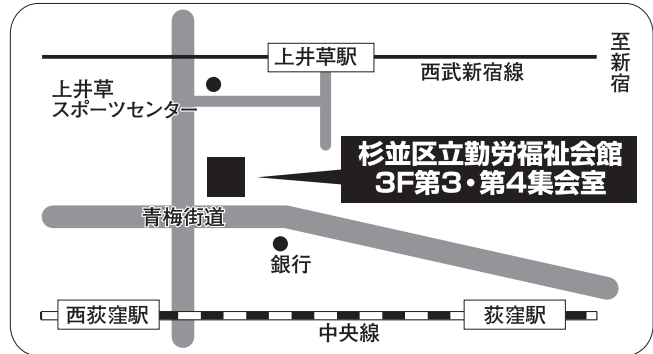

練馬 石神井公園区民交流センター

10月18日(金)・10月19日(土)

■交通/西武池袋線石神井公園駅徒歩1分 ■住所/練馬区石神井町2-14-1

調布 調布市文化会館たづくり

10月25日(金)・10月26日(土)

■交通/京王線調布駅徒歩3分 ■住所/調布市小島町2-33-1

世田谷 砧区民会館

11月1日(金)・11月2日(土)

■交通/小田急線成城学園前駅徒歩3分 ■住所/世田谷区成城6-2-1

狛江 狛江市役所小田急線高架下分室

11月8日(金)・11月9日(土)

■交通/小田急線狛江駅徒歩5分 ■住所/狛江市和泉本町1-2-34

三鷹 井の頭コミュニティセンター

11月8日(金)・11月9日(土)

■交通/京王井の頭線井の頭公園駅徒歩15分 ■住所/三鷹市井の頭2-32-30

杉並 杉並区立勤労福祉会館

11月15日(金)・11月16日(土)

■交通/JR中央線西荻窪駅徒歩15分 ■住所/杉並区桃井4-3-2

武蔵野 吉祥寺南町コミュニティセンター

11月15日(金)・11月16日(土)

■交通/JR・京王井の頭線吉祥寺駅徒歩10分 ■住所/武蔵野市吉祥寺南町3-13-1

練馬 上石神井区民館

11月22日(金)・11月23日(土)

■交通/西武新宿線上石神井駅徒歩5分 ■住所/練馬区上石神井1-6-16