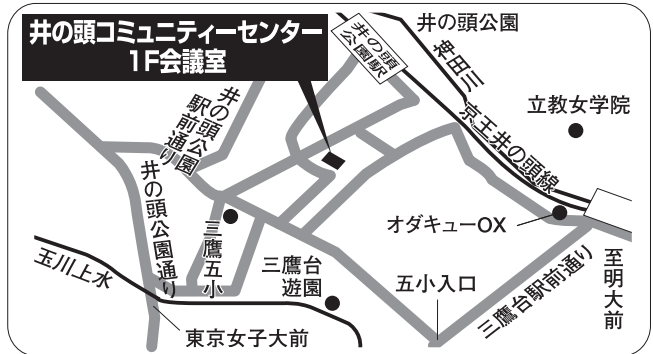

東京外かく環状道路「相談所」開催について

－記者発表資料－

国土交通省関東地方整備局と東京都都市計画局は、東京外かく環状道路(関越道～東名高速)について、原点に立ち戻り計画の構想段階から幅広く意見を聞くパブリック・インボルブメント(PID)方式で検討を進めております。

このたび、沿線7区市において、外環相談所を開催しますのでお知らせします。

外環相談所は、外環に関して情報提供し、皆様からのご意見・ご相談をお受けする目的で開催するものです。

練馬 石神井公園区民交流センター

10月18日(金)・10月19日(土)

■交通/西武池袋線石神井公園駅徒歩1分 ■住所/練馬区石神井町2-14-1

調布 調布市文化会館たづくり

10月25日(金)・10月26日(土)

■交通/京王線調布駅徒歩3分 ■住所/調布市小島町2-33-1

世田谷 砧区民会館

11月1日(金)・11月2日(土)

■交通/小田急線成城学園前駅徒歩3分 ■住所/世田谷区成城6-2-1

狛江 狛江市役所小田急線高架下分室

11月8日(金)・11月9日(土)

■交通/小田急線狛江駅徒歩5分 ■住所/狛江市和泉本町1-2-34

三鷹 井の頭コミュニティセンター

11月8日(金)・11月9日(土)

■交通/京王井の頭線井の頭公園駅徒歩15分 ■住所/三鷹市井の頭2-32-30

杉並 杉並区立勤労福祉会館

11月15日(金)・11月16日(土)

■交通/JR中央線西荻窪駅徒歩15分 ■住所/杉並区桃井4-3-2

武蔵野 吉祥寺南町コミュニティセンター

11月15日(金)・11月16日(土)

■交通/JR・京王井の頭線吉祥寺駅徒歩10分 ■住所/武蔵野市吉祥寺南町3-13-1

練馬 上石神井区民館

11月22日(金)・11月23日(土)

■交通/西武新宿線上石神井駅徒歩5分 ■住所/練馬区上石神井1-6-16