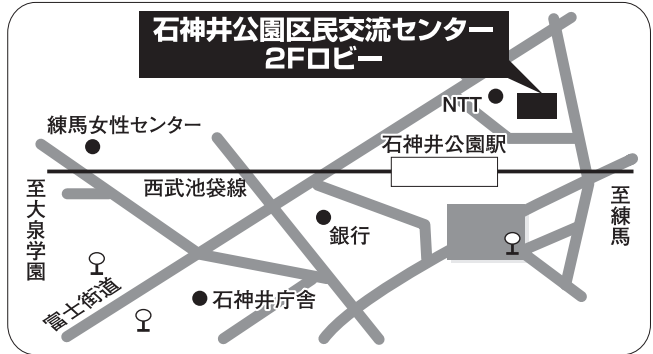

練馬 石神井公園区民交流センター

10月18日(金)・10月19日(土)

■交通/西武池袋線石神井公園駅徒歩1分 ■住所/練馬区石神井町2-14-1

調布 調布市文化会館たづくり

10月25日(金)・10月26日(土)

■交通/京王線調布駅徒歩3分 ■住所/調布市小島町2-33-1

世田谷 砧区民会館

11月1日(金)・11月2日(土)