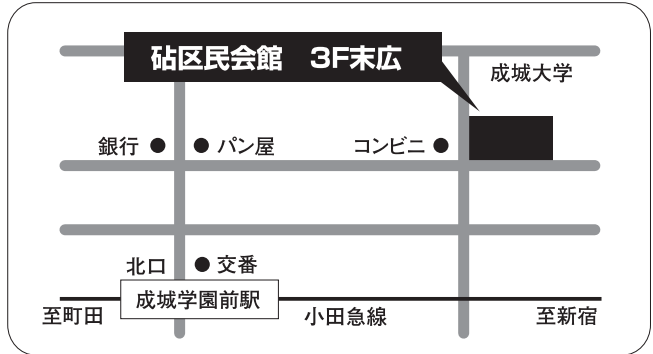

練馬 石神井公園区民交流センター

10月18日(金)・10月19日(土)

■交通/西武池袋線石神井公園駅徒歩1分 ■住所/練馬区石神井町2-14-1

調布 調布市文化会館たづくり

10月25日(金)・10月26日(土)

■交通/京王線調布駅徒歩3分 ■住所/調布市小島町2-33-1

世田谷 砧区民会館

11月1日(金)・11月2日(土)

■交通/小田急線成城学園前駅徒歩3分 ■住所/世田谷区成城6-2-1

狛江 狛江市役所小田急線高架下分室

11月8日(金)・11月9日(土)

■交通/小田急線狛江駅徒歩5分 ■住所/狛江市和泉本町1-2-34

三鷹 井の頭コミュニティセンター

11月8日(金)・11月9日(土)

■交通/京王井の頭線井の頭公園駅徒歩15分 ■住所/三鷹市井の頭2-32-30

杉並 杉並区立勤労福祉会館