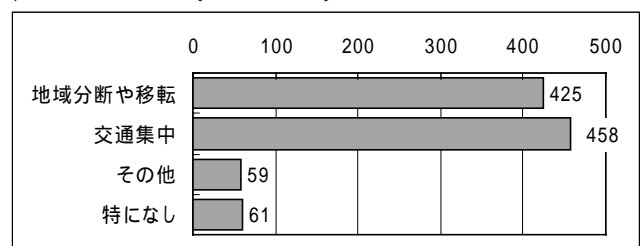

# 外環オープンハウスについて

提供された情報の量

説明員の説明が理解できたか

必要な情報は得られたか

「PI外環沿線協議会」の認知度

「PI外環沿線協議会」でより深く議論すべき項目

A) 環境への影響 (複数回答)

B) 生活への影響 (複数回答)