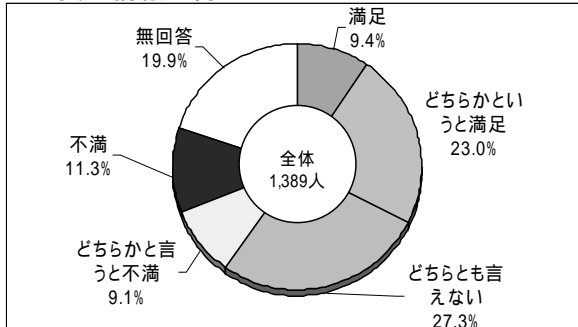

### 世田谷区砧区民会館

1月31日（土）13:00～17:00

# 外環オープンハウスについて

提供された情報の量

説明員の説明が理解できたか

必要な情報は得られたか

「PI外環沿線協議会」の認知度

「PI外環沿線協議会」でより深く議論すべき項目

A) 環境への影響 (複数回答)

B) 生活への影響 (複数回答)