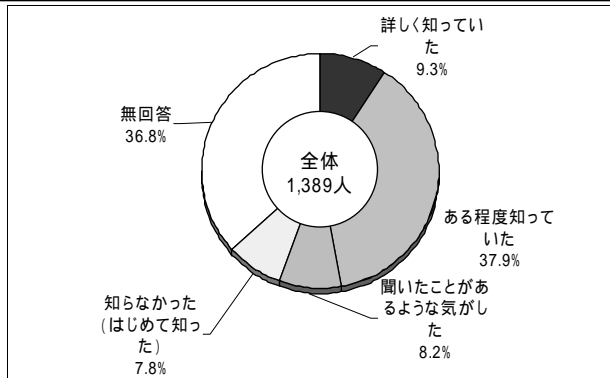

### 世田谷区砧区民会館

1月31日（土）13:00～17:00

# 外環オープンハウスについて

提供された情報の量

説明員の説明が理解できたか

必要な情報は得られたか

「PI外環沿線協議会」の認知度

「PI外環沿線協議会」でより深く議論すべき項目

A) 環境への影響 (複数回答)

B) 生活への影響 (複数回答)