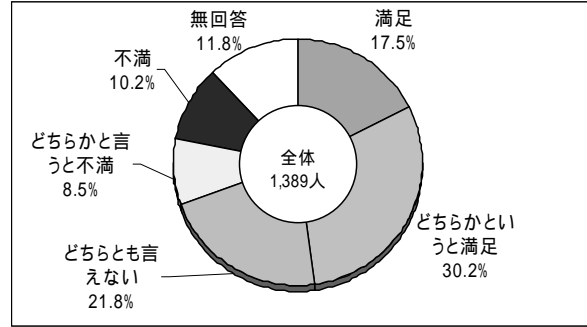

### 世田谷区砧区民会館

1月31日（土）13:00～17:00

# 外環オープンハウスについて

提供された情報の量

説明員の説明が理解できたか

必要な情報は得られたか

「PI外環沿線協議会」の認知度

「PI外環沿線協議会」でより深く議論すべき項目

A) 環境への影響 (複数回答)

B) 生活への影響 (複数回答)