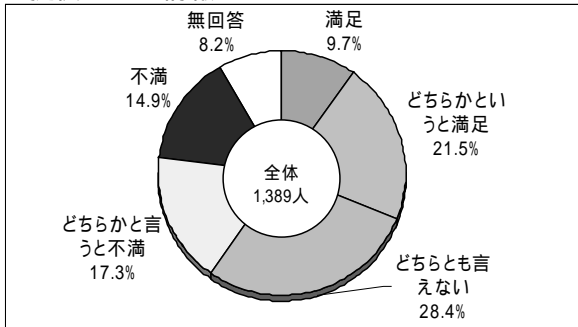

外環オープンハウスについて

提供された情報の量