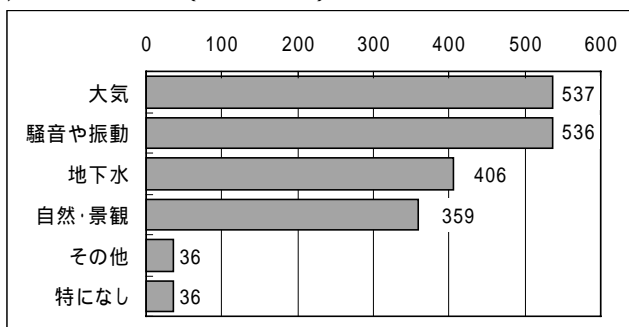

# 外環オープンハウスについて

提供された情報の量

説明員の説明が理解できたか

必要な情報は得られたか

「PI外環沿線協議会」の認知度

「PI外環沿線協議会」でより深く議論すべき項目

A) 環境への影響 (複数回答)

B) 生活への影響 (複数回答)