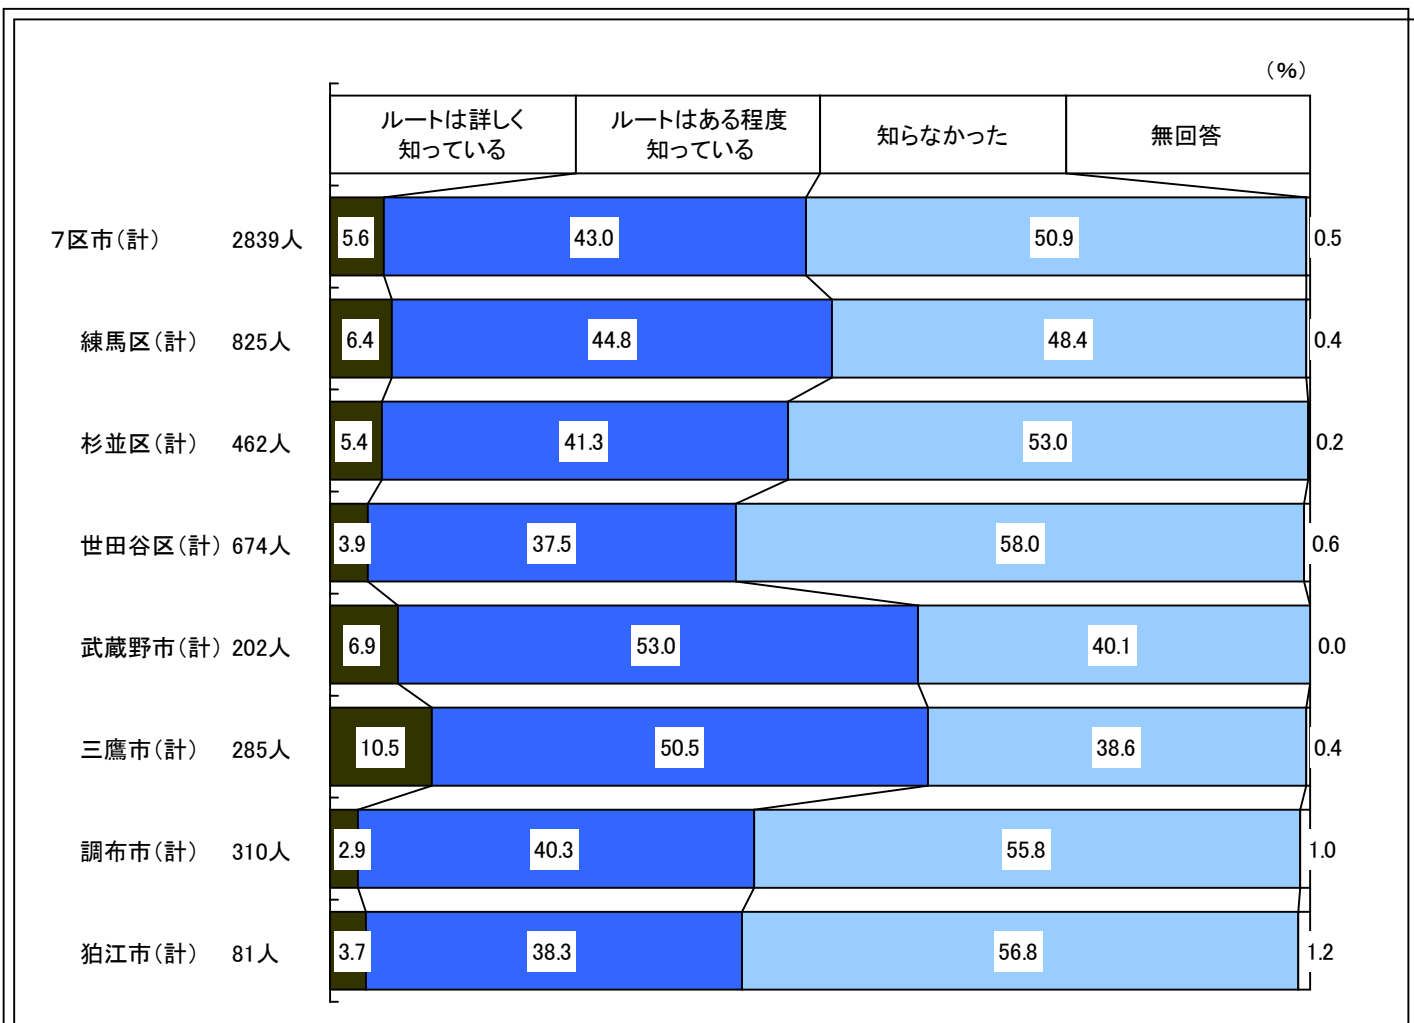

③東京都区間のルートを知っていたか  
 (7区市民のみ2839人を対象とした質問)  
 (問14)

<全体>

- ・東京都区間の「外環」のルートを「詳しく知っている」が 5.6%、「ある程度知っている」が 43.0%である。
- ・「知らなかった」が 50.9%である。

## ＜7区市エリア別＞