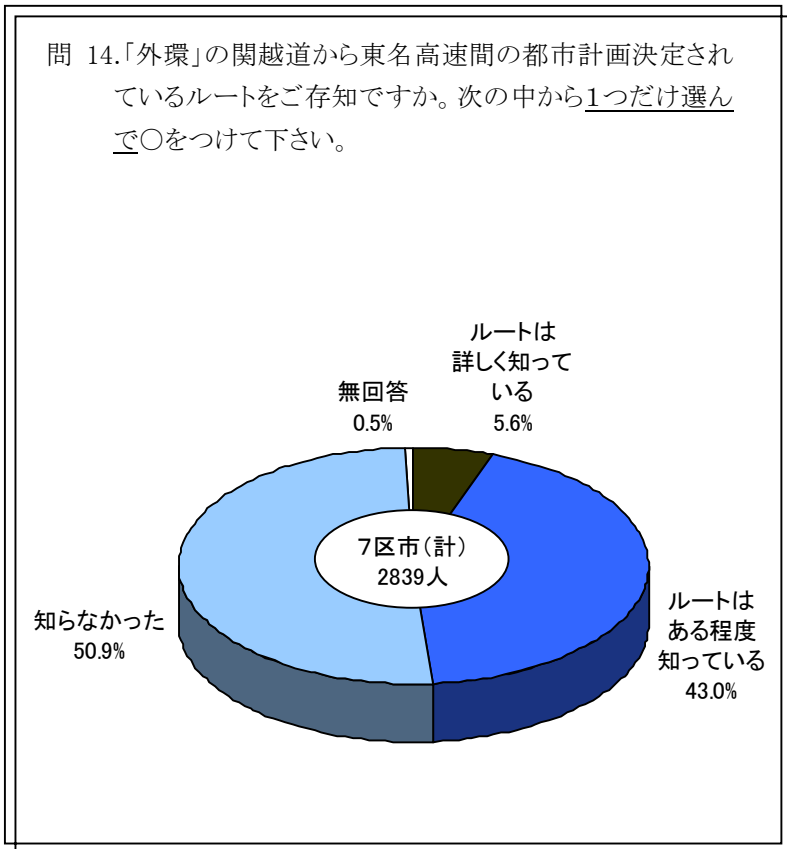

③東京都区間のルートを知っていたか  
 (7区市民のみ2839人を対象とした質問)  
 (問14)

<全体>

- ・東京都区間の「外環」のルートを「詳しく知っている」が 5.6%、「ある程度知っている」が 43.0%である。
- ・「知らなかった」が 50.9%である。

## ＜7区市エリア別＞