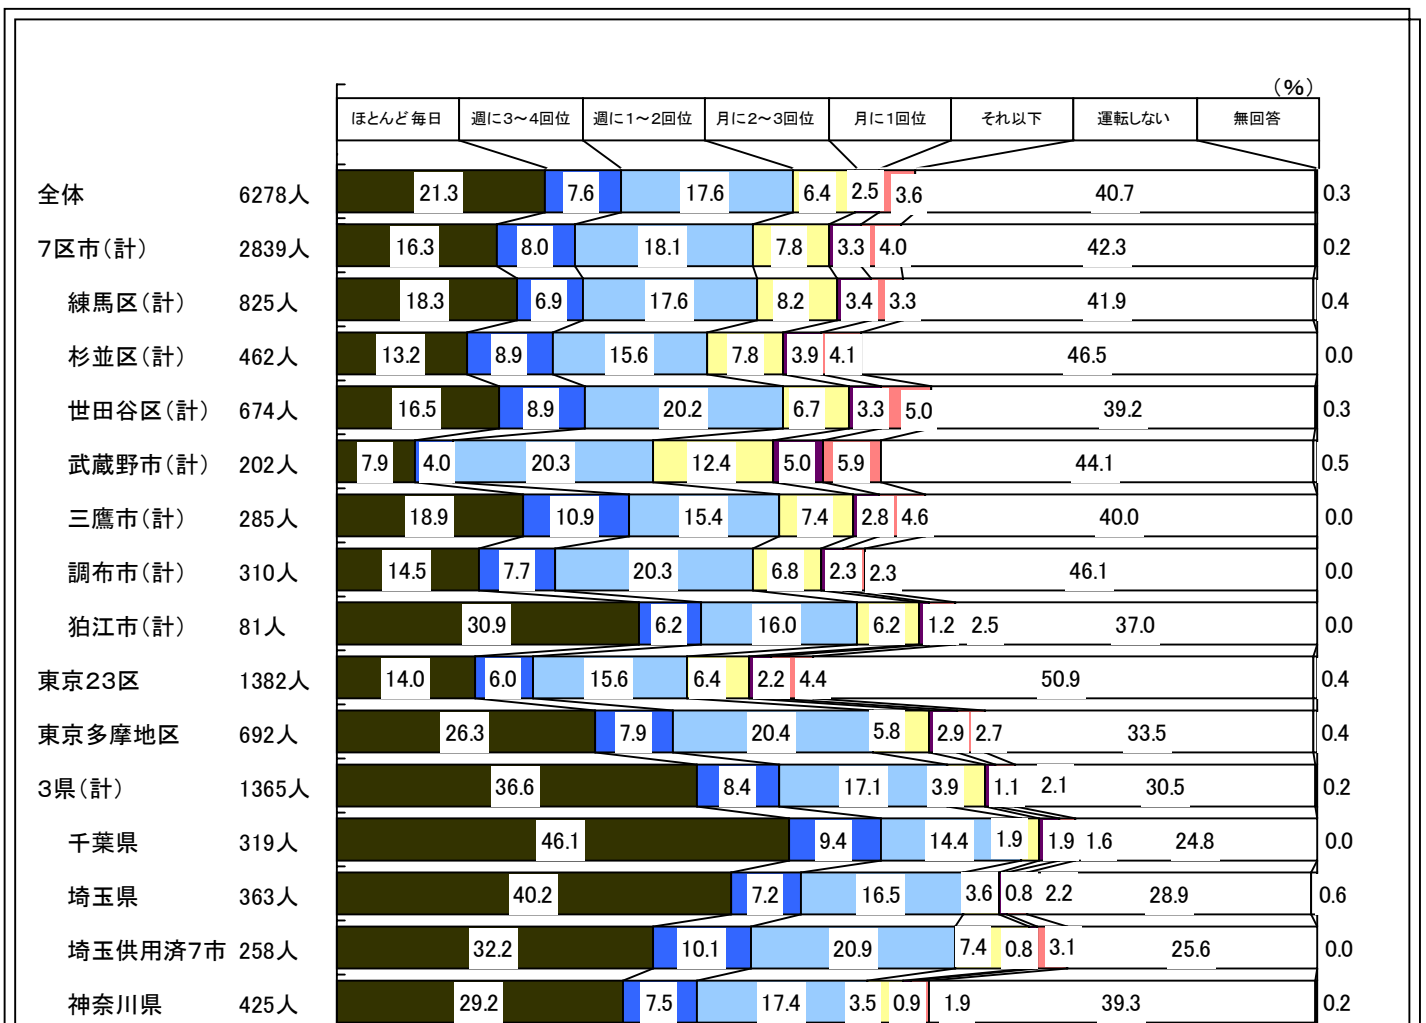

1. クルマの運転頻度・高速道路利用

①クルマの運転頻度(問1)

<全体>

- ・クルマの運転頻度は「ほとんど毎日」が21.3%、「週に3~4回位」が7.6%、「週に1~2回位」が17.6%であり、週に1回以上が46.5%である。
- ・「運転しない」は40.7%である。

問1. ご自宅のクルマをあなたはどれくらい運転しますか。次の中から1つだけ選んで○をつけて下さい。