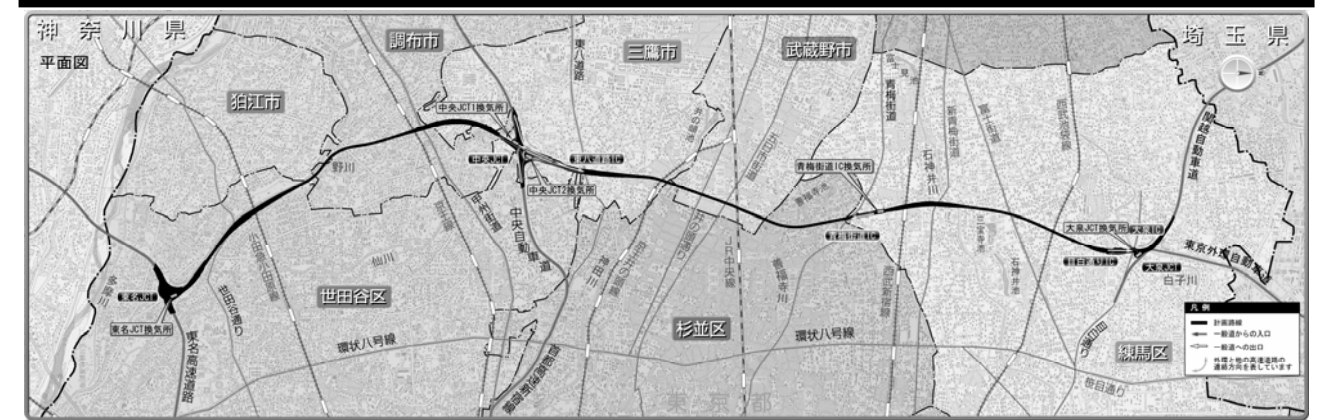

都市高速道路外郭環状線（世田谷区宇奈根～練馬区大泉町間） 都市計画案及び環境影響評価準備書 説明会のお知らせ

このたび東京都は、都市高速道路外郭環状線（世田谷区宇奈根～練馬区大泉町間・約16km）の都市計画案及び環境影響評価準備書に関する説明会を、以下のとおり開催いたします。

ご多忙中とは存じますが、ご出席くださいますようお願いいたします。

///説明会の期日及び会場///

期日	会場所在地	時間
平成18年6月6日(火)	練馬区立泉新小学校体育館 練馬区三原台3丁目18-30	午後7:00～午後9:00
平成18年6月7日(水)	練馬区立上石神井中学校体育館 練馬区上石神井4丁目15-27	午後7:00～午後9:00
平成18年6月8日(木)	練馬区立石神井中学校体育館 練馬区石神井台1丁目32-1	午後7:00～午後9:00
平成18年6月14日(水)	調布市立若葉小学校体育館 調布市若葉町3丁目17-5	午後7:00～午後9:00
平成18年6月15日(木)	調布市立緑ヶ丘小学校体育館 調布市緑ヶ丘2丁目16-1	午後7:00～午後9:00
平成18年6月16日(金)	世田谷区立明正小学校体育館 世田谷区成城3丁目3-1	午後6:30～午後8:30
平成18年6月19日(月)	世田谷区立砧小学校体育館 世田谷区喜多見6丁目9-1	午後6:30～午後8:30
平成18年6月20日(火)	武蔵野公会堂 武蔵野市吉祥寺南町1丁目6-22	午後7:00～午後9:00
平成18年6月21日(水)	杉並区立桃井第四小学校体育館 杉並区善福寺3丁目3-5	午後7:00～午後9:00
平成18年6月22日(木)	狛江市立狛江第五小学校体育館 狛江市東野川1丁目35-13	午後7:00～午後9:00
平成18年6月23日(金)	三鷹市立北野小学校体育館 三鷹市北野3丁目1-5	午後7:00～午後9:00
平成18年6月27日(火)	三鷹市立高山小学校体育館 三鷹市牟礼4丁目6-12	午後7:00～午後9:00

///都市高速道路外郭環状線（世田谷区宇奈根～練馬区大泉町間）位置図///

なお、説明会以外にも、以下のとおり相談コーナーを開設いたします。
ご質問、ご相談等ございましたら、是非ご利用ください。

///相談コーナーの期日及び会場///

期日	会場所在地	時間
平成18年6月26日(月)	練馬常設オープンハウス会場 練馬区東大泉2丁目15-27	午後1:00～午後8:00
平成18年6月27日(火)	三鷹常設オープンハウス会場 三鷹市北野3丁目6-1	午前10:00～午後4:00
平成18年6月28日(水)	狛江市谷戸橋地区センター 狛江市東野川4丁目30-1	午後1:00～午後8:00
平成18年6月29日(木)	杉並区西荻地区区民センター第1・第2集会室 杉並区桃井4丁目3-2	午後1:00～午後8:00
平成18年6月30日(金)	調布市緑ヶ丘地域福祉センター 調布市緑ヶ丘2丁目18-49	午後1:00～午後8:00
平成18年7月1日(土)	吉祥寺南町コミュニティセンター 武蔵野市吉祥寺南町3丁目13-1	午前11:00～午後7:00
平成18年7月2日(日)	世田谷区砧総合支所3階会議室 世田谷区成城6丁目2-1	午前11:00～午後7:00