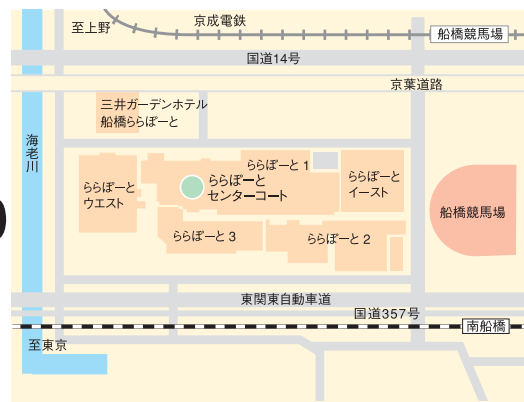

WANGAN 「道の日」

8/5
(日)

ふれあいフェスタ2007

時間

11:00～15:30

場所

ららぽーと
センターコート

＊ 作品展開催